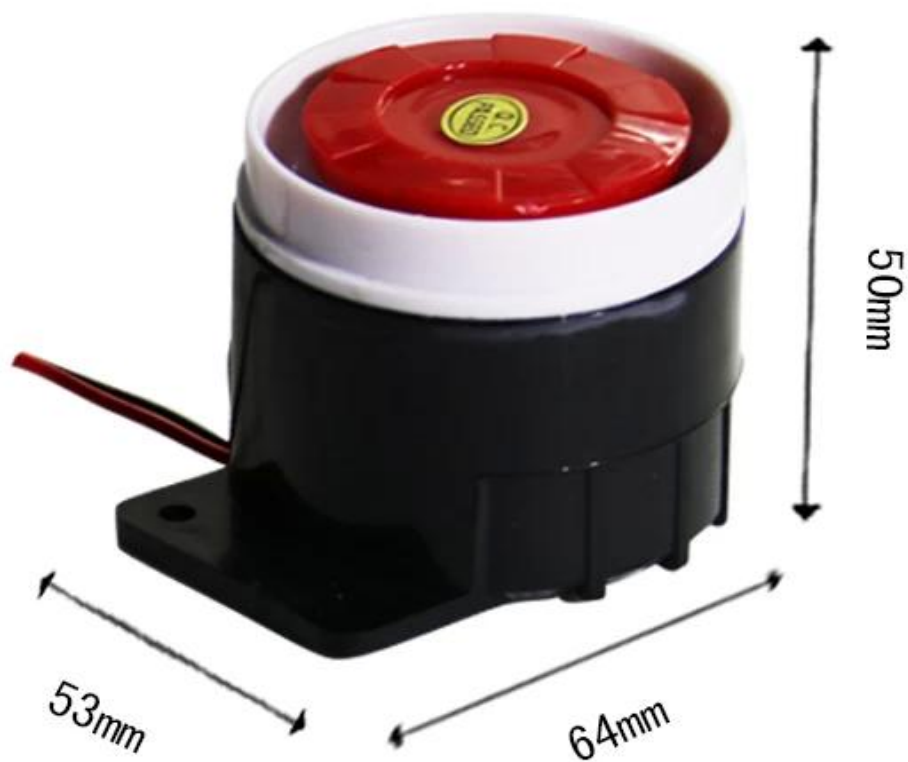

## ELECTRIC SIREN

Fireproof ABS housing, 115db sound pressure, 12V DC power supply.

**SMQT**

### • *Parameter*

**SMQT**

Модель	EB-163
измерение	5 × 4,5 × 6 (мм)
Рабочая мощность	12V DC
Рабочий ток	300mA
Звуковое давление	115dB
Подходит для	Пожарной сигнализации, безопасности дома
материалы	огнестойкие ABS шланги
вес	0.062KG

# PRODUCT PICTURE

В аварийной сигнализации небольшие электрические сирены

ЕВ-163 без света стробоскопа, но с высокими дб сирена для системы охранной сигнализации.

## • Dimension

SMQT