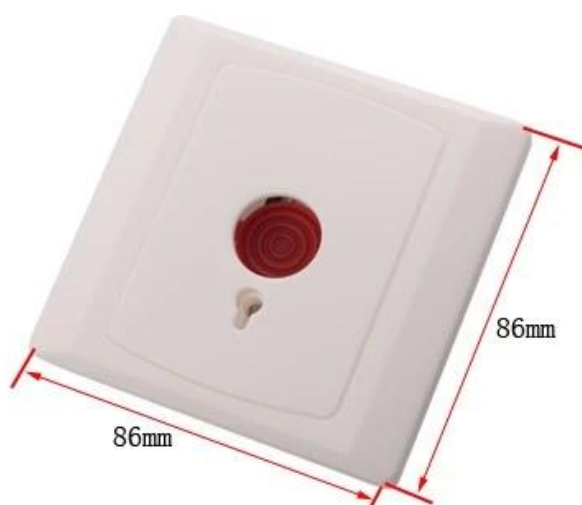

Key–reset emergency button

fireproof ABS material shell, key–reset, suitable
for access control and alarm system.

SMQT

• *Parameter*

SMQT

Спецификация	
Наименование товара	Кнопка аварийного сброса ключа
модель продукта	ЕВ-128
Размер товара	86 * 86 * 32 (мм)
Ток нагрузки	1.25А
Рабочее напряжение	12VDC
реле давления	250VDC
режим сброса	Клавиша сброса
Рабочая Температура	-10 °С влажность ~ 80 °С + 0-85%
бесконтактном режиме	Нормально открытый нормально закрытый

• *Introduction*

SMQT

PRODUCT PICTURE

Ключ Кнопка остальные тревоги паники используется с системой

контроля доступа и системы охранной сигнализации для аварийной ситуации.

• *Dimension*

SMQT

• *Feature*