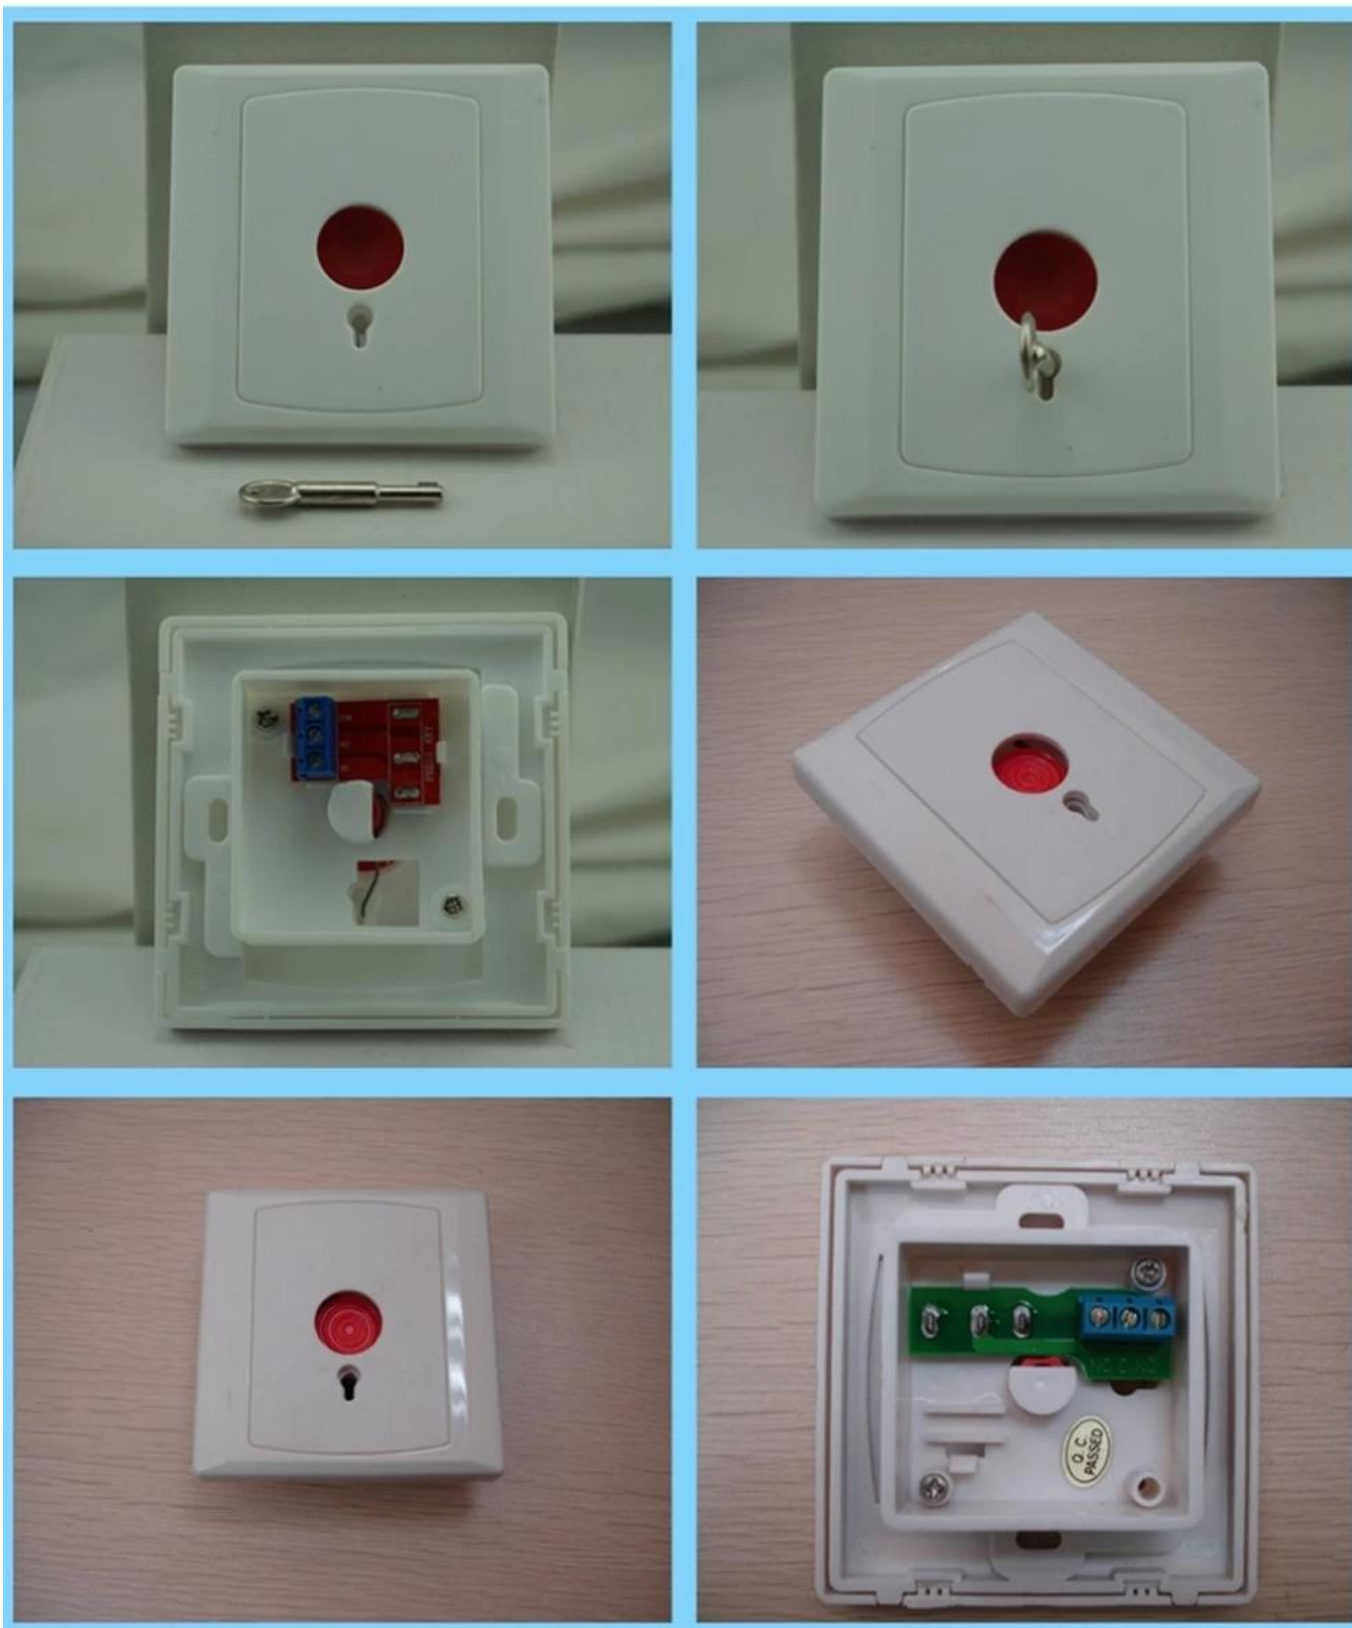

Key–reset emergency button

fireproof ABS material shell, key–reset, suitable
for access control and alarm system.

SMQT

• *Parameter*

SMQT

Спецификация	
Наименование товара	Кнопка аварийного сброса ключа
модель продукта	ЕВ-128
Размер товара	86 * 86 * 32 (мм)
Ток нагрузки	1.25А
Рабочее напряжение	12VDC
реле давления	250VDC
режим сброса	Клавиша сброса
Рабочая Температура	-10 °С влажность ~ 80 °С + 0-85%
бесконтактном режиме	Нормально открытый нормально закрытый

• *Introduction*

SMQT

PRODUCT PICTURE

Ключ Кнопка остальные тревоги паники используется с системой

контроля доступа и системы охранной сигнализации для аварийной ситуации.

• *Dimension*

SMQT

• *Feature*

SMQT

PRODUCT FEATURE

Key-reset emergency button

Fireproof ABS material shell

Suitable for access control and alarm system

NO/NC contact output

Metal key-reset and wall-mounted installation

2 years quality warranty and welcome OEM