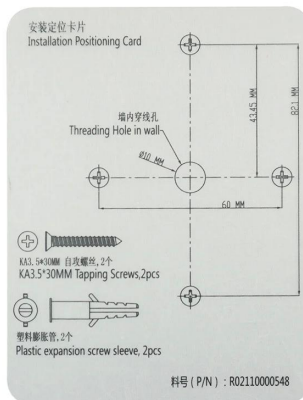

Package list

Как насчет другого выбора?