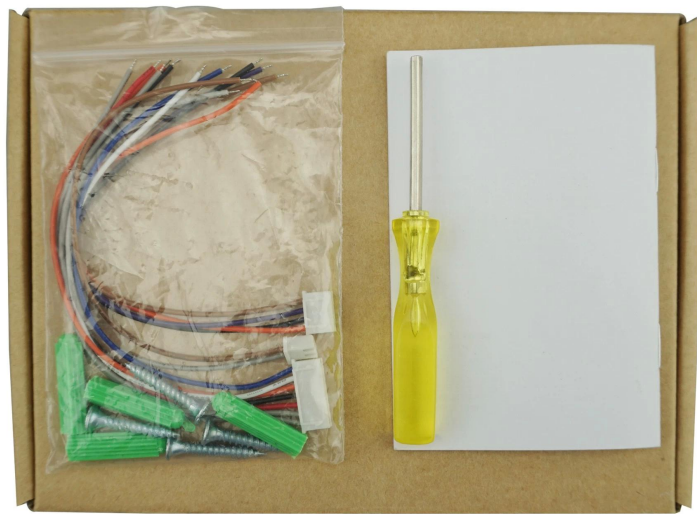

New

Access control & Alarm product supplier

SMQT

Спецификация

название	Жидкокристаллический биометрический дисплей, клавиатура контроллера доступа к отпечаткам пальцев и паролям
Источник питания	DC12V
Текущий	& Lt; 350mA
измерение	160мм * 92мм * 30мм
Вес	0.28kg
Температура хранения	-20 °C ~ 50 °C
Рабочая влажность	10% ~ 85%
Емкость накопителя	100000 записей, 500 шт. Лицо, 1500 шт. Отпечаток пальца, 500 шт. Пароль
Скорость распознавания	□ 0.5с
FRR	& Lt; 0,01%
FAR	& Л; 0,001%
Способ связи	U диск, RS485, TCP / IP
Сигнал WG	WG26 / WG34 регулируемый
Конфигурация клавиатуры	Десять цифровых клавиш и шесть функциональных клавиш
Язык меню	10 настраиваемых языков (китайский, традиционный китайский, испанский, корейский, японский, вьетнамский, турецкий, индонезийский, тайский)

Device introduction

Back plate fixed hole

Back plate fixed hole

Back plate fixed screw hole

U disk port

Reset hole

Back plate fixed screw hole

Packaging