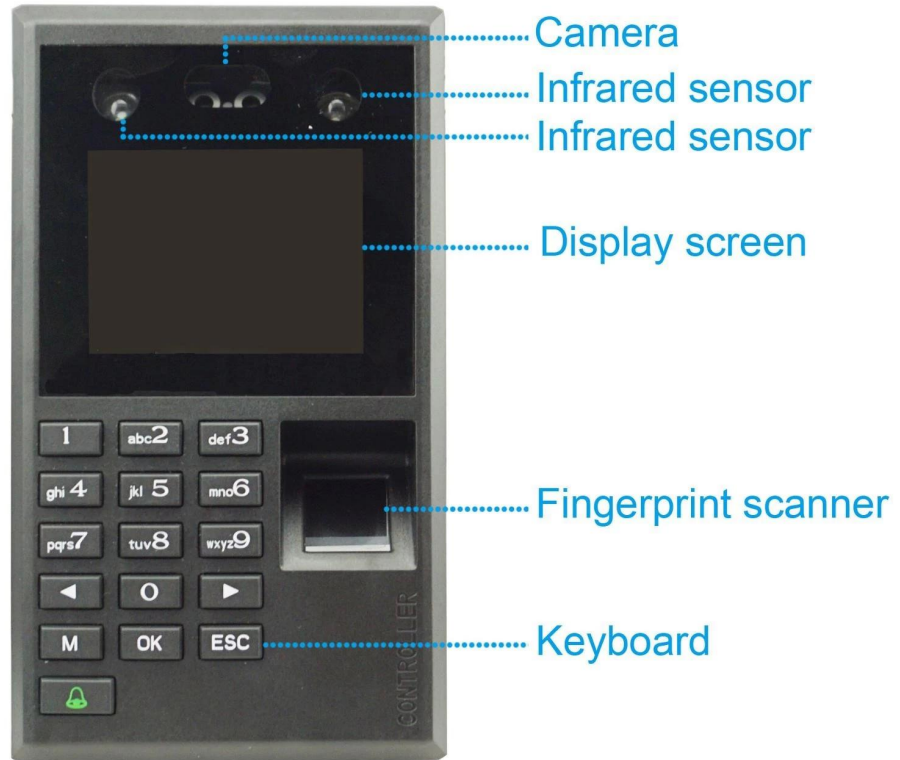

New

Access control & Alarm product supplier

SMQT

Спецификация

название	Жидкокристаллический биометрический дисплей, клавиатура контроллера доступа к отпечаткам пальцев и паролям
Источник питания	DC12V
Текущий	& Lt; 350mA
измерение	160мм * 92мм * 30мм
Вес	0.28kg
Температура хранения	-20 °C ~ 50 °C
Рабочая влажность	10% ~ 85%
Емкость накопителя	100000 записей, 500 шт. Лицо, 1500 шт. Отпечаток пальца, 500 шт. Пароль
Скорость распознавания	□ 0.5с
FRR	& Lt; 0,01%
FAR	& Л; 0,001%
Способ связи	U диск, RS485, TCP / IP
Сигнал WG	WG26 / WG34 регулируемый
Конфигурация клавиатуры	Десять цифровых клавиш и шесть функциональных клавиш
Язык меню	10 настраиваемых языков (китайский, традиционный китайский, испанский, корейский, японский, вьетнамский, турецкий, индонезийский, тайский)

Device introduction

Back plate fixed hole

Back plate fixed hole

Back plate fixed screw hole

U disk port

Reset hole

Back plate fixed screw hole

Packaging