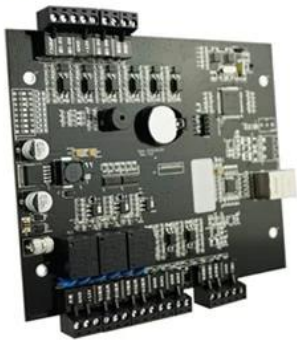

SMQT
铭汗科技

SMQT
铭汗科技

SMQT
铭汗科技

SMQT
铭汗科技

SMQT
铭汗科技

SMQT
铭汗科技

SMQT
铭汗科技

SMQT
铭汗科技

SMQT
铭汗科技