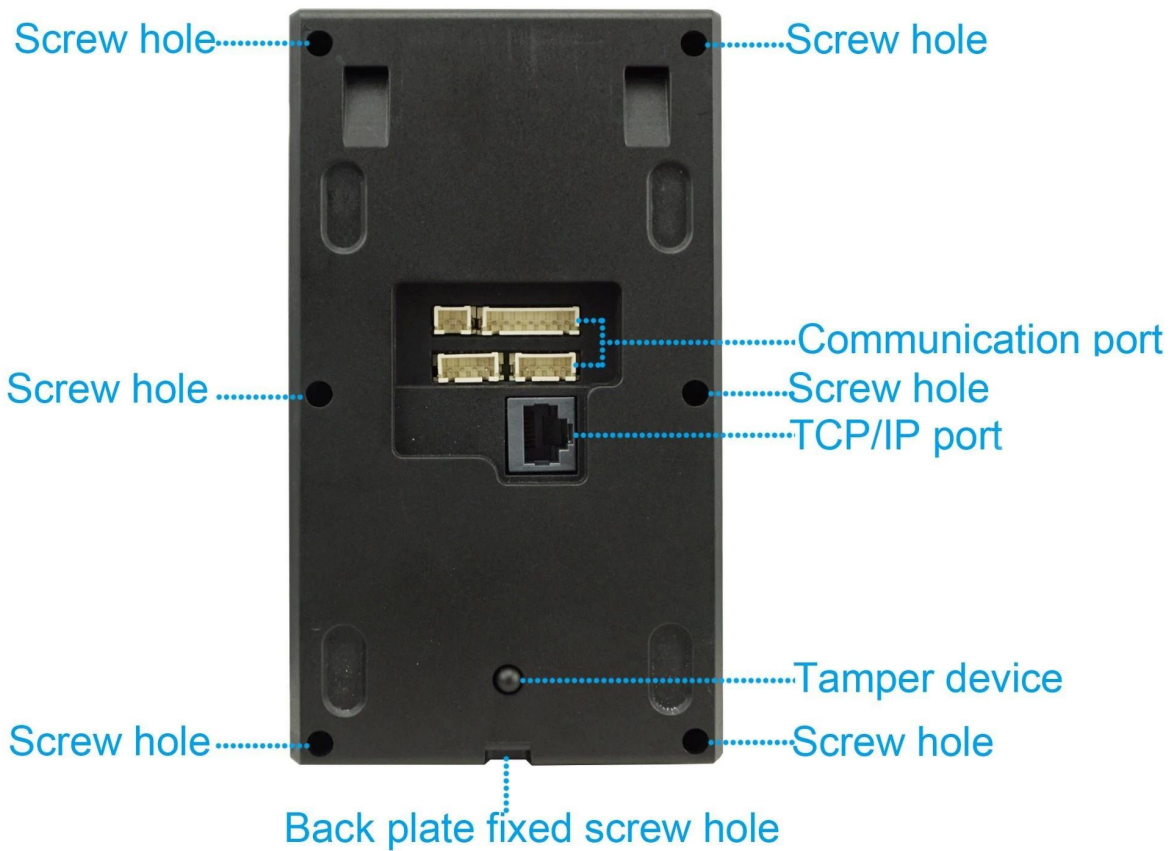

New

Access control & Alarm product supplier

SMQT

Спецификация

название	Жидкокристаллический биометрический дисплей, клавиатура контроллера доступа к отпечаткам пальцев и паролям
Источник питания	DC12V
Текущий	& Lt; 350mA
измерение	160мм * 92мм * 30мм
Вес	0.28kg
Температура хранения	-20 °C ~ 50 °C
Рабочая влажность	10% ~ 85%
Емкость накопителя	100000 записей, 500 шт. Лицо, 1500 шт. Отпечаток пальца, 500 шт. Пароль
Скорость распознавания	□ 0.5с
FRR	& Lt; 0,01%
FAR	& Л; 0,001%
Способ связи	U диск, RS485, TCP / IP
Сигнал WG	WG26 / WG34 регулируемый
Конфигурация клавиатуры	Десять цифровых клавиш и шесть функциональных клавиш
Язык меню	10 настраиваемых языков (китайский, традиционный китайский, испанский, корейский, японский, вьетнамский, турецкий, индонезийский, тайский)

Device introduction

Back plate fixed hole

Back plate fixed hole

Back plate fixed screw hole

U disk port

Reset hole

Back plate fixed screw hole

Packaging