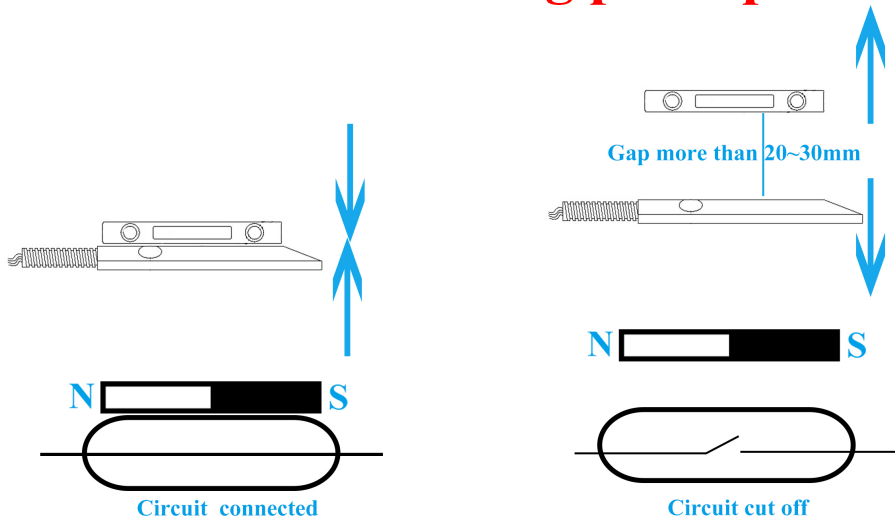

Сенсорный выключатель

ГЛАВНЫЙ ПАРАМЕТР EB-137A

Наименование товара:	Сенсорный выключатель
Номер модели:	EB-137A
Рабочее напряжение:	Макс. DC 100
Рабочий ток:	Макс. 0,5 А
Потребляемая мощность:	10Вт
Интерфейсный порт:	NC / COM
Индукционный зазор:	20 ~ 30 мм
Размер:	Часть тростника: 106 * 38 * 10 (мм) Магнитная часть: 106* 16 * 16 (мм)
Особенность:	Использование дверных створок
Подходит для:	Все виды системы контроля доступа дверей и системы охранной сигнализации
Материал:	Корпус ABS + Плата печатной платы + Геркон
Цвет корпуса:	Серебряный
Вес:	1 пара на мешок, на вес сумки 220 г

Гарантия:	Гарантия 2 года
ОЕМ:	Добро пожаловать в OEM

EB-137A'S FEATURE SHOW

Waterproof

Size

mm

NC mode working principle

Installation

Packaging