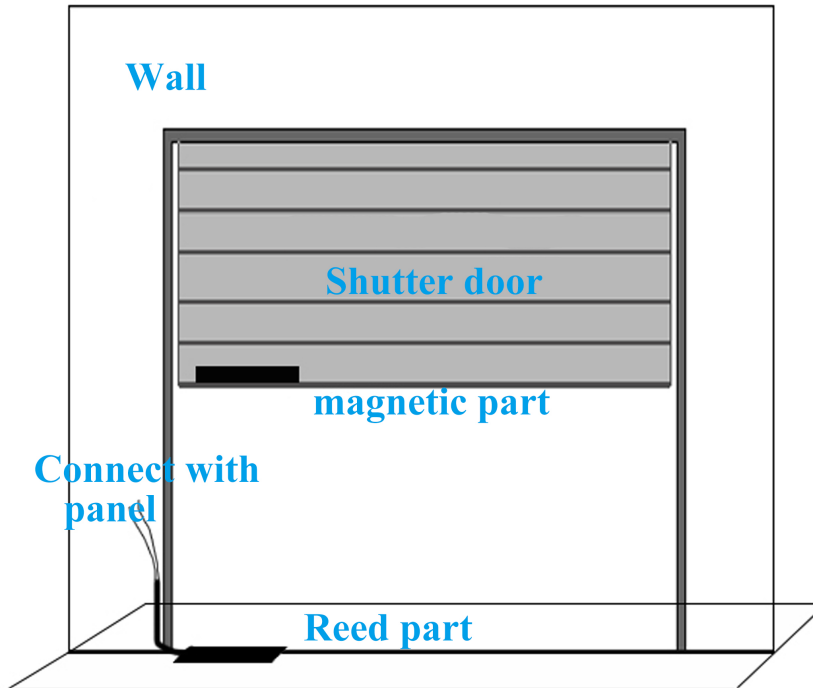

Сенсорный выключатель

ГЛАВНЫЙ ПАРАМЕТР EB-137A

Наименование товара:	Сенсорный выключатель
Номер модели:	EB-137A
Рабочее напряжение:	Макс. DC 100
Рабочий ток:	Макс. 0,5 А
Потребляемая мощность:	10Вт
Интерфейсный порт:	NC / COM
Индукционный зазор:	20 ~ 30 мм
Размер:	Часть тростника: 106 * 38 * 10 (мм) Магнитная часть: 106* 16 * 16 (мм)
Особенность:	Использование дверных створок
Подходит для:	Все виды системы контроля доступа дверей и системы охранной сигнализации
Материал:	Корпус ABS + Плата печатной платы + Геркон
Цвет корпуса:	Серебряный
Вес:	1 пара на мешок, на вес сумки 220 г

Гарантия:	Гарантия 2 года
ОЕМ:	Добро пожаловать в OEM

EB-137A'S FEATURE SHOW

Waterproof

Size

mm

NC mode working principle

Installation

Packaging