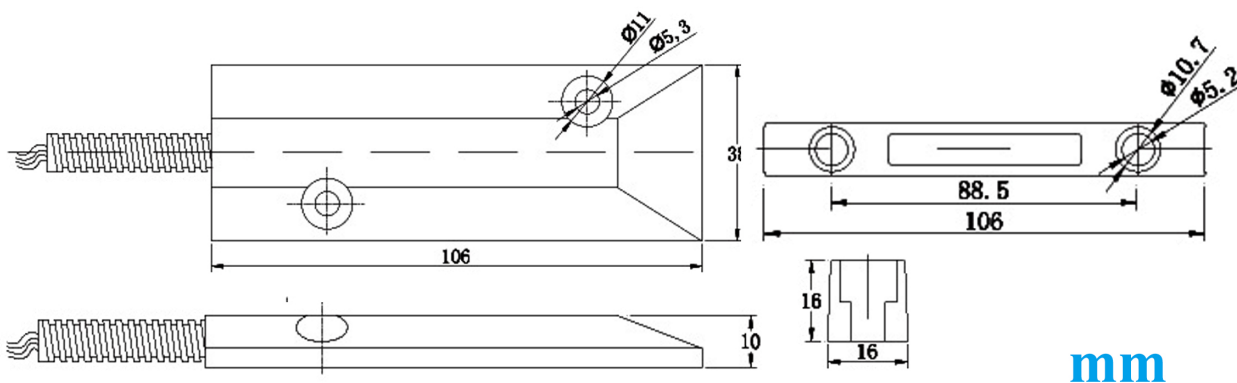

Сенсорный выключатель

ГЛАВНЫЙ ПАРАМЕТР EB-137A

Наименование товара:	Сенсорный выключатель
Номер модели:	EB-137A
Рабочее напряжение:	Макс. DC 100
Рабочий ток:	Макс. 0,5 А
Потребляемая мощность:	10Вт
Интерфейсный порт:	NC / COM
Индукционный зазор:	20 ~ 30 мм
Размер:	Часть тростника: 106 * 38 * 10 (мм) Магнитная часть: 106* 16 * 16 (мм)
Особенность:	Использование дверных створок
Подходит для:	Все виды системы контроля доступа дверей и системы охранной сигнализации
Материал:	Корпус ABS + Плата печатной платы + Геркон
Цвет корпуса:	Серебряный
Вес:	1 пара на мешок, на вес сумки 220 г

Гарантия:	Гарантия 2 года
ОЕМ:	Добро пожаловать в OEM

EB-137A'S FEATURE SHOW

Waterproof

Size

mm

NC mode working principle

Installation

Packaging