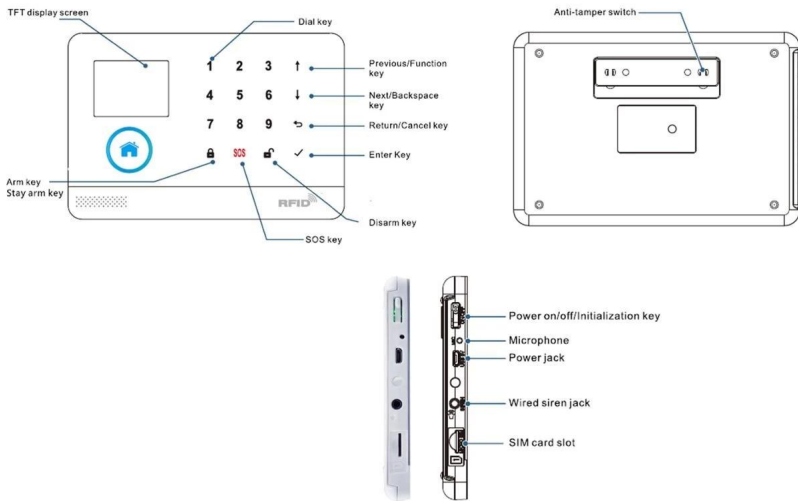

Беспроводной Интернет

Спецификации

Название продукта: беспроводной Интернет-система сигнализации, баргулар

Модели; EB-821

Размер коробки: 210 * 150 * 75 (мм)

Размер на клавиатуре: 185 × 125 × 14, 7 мм (L × H × T)

Формат WiFi: IEEE 802.11 b/g/n

Рабочая температура: 0 °С ~ + 55 °С

Рабочая хумидти: < 80%

Частота системной беспроводной связи: 433мхз (код 1527, 330К)

Аккумуляторная батарея: 3, 7 в/500ах литиевая батарея

Мобильное приложение: приложение андорид и iOS

Вес: 0, 7 кг

Какие характеристики нашей системы охранной сигнализации EB-821?

Wireless 433Mhz communication
(EV 1527 coding,330k)

Wireless transmitting distance 15~20m