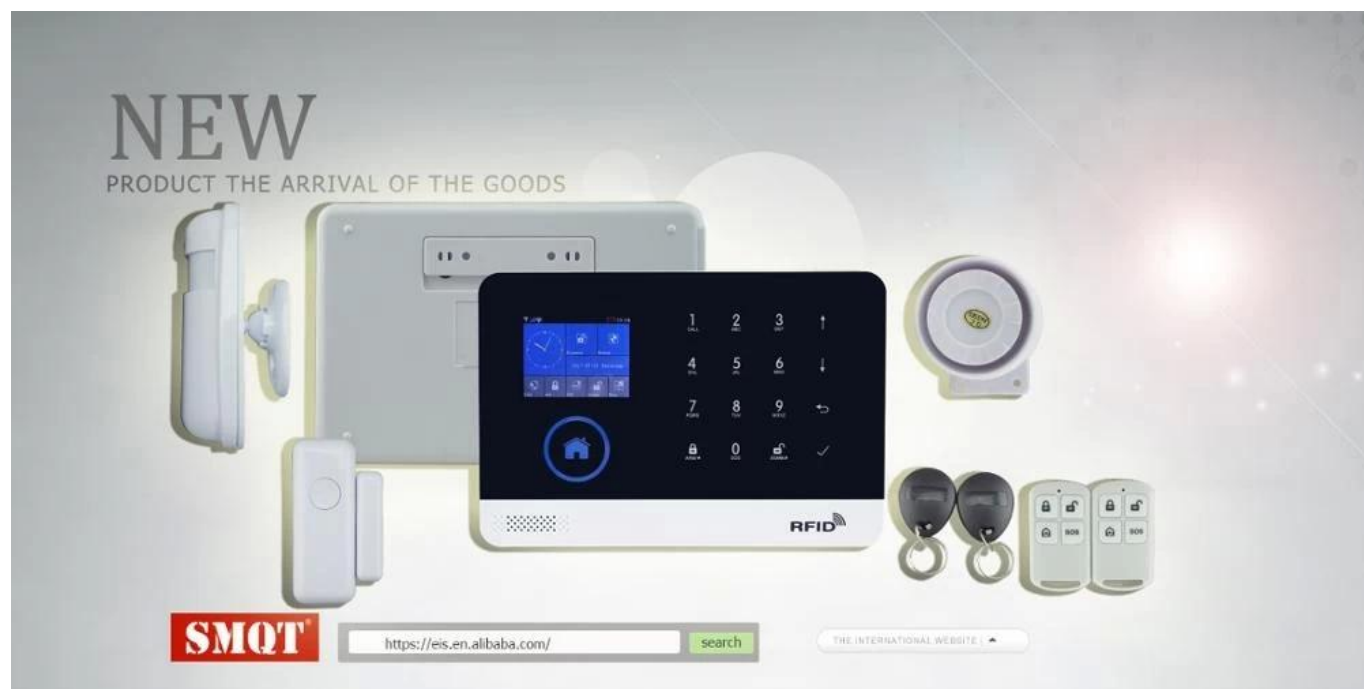

Беспроводной Интернет

Спецификации

Название продукта: беспроводной Интернет-система сигнализации, баргулар

Модели; EB-821

Размер коробки: 210 * 150 * 75 (мм)

Размер на клавиатуре: 185 × 125 × 14, 7 мм (L × H × T)

Блок питания: 110В ~ 220В AC или DC 5 в (микроUSB-разъем)

Статический ток: ≤ 80уа

Ток будильника:

≤ 120мА

Вывод сирены: < 500мА

Зона защиты: Макс 100 ПК беспроводные аксессуары

GSM-диапазон: 4-диапазон (850/900/1800/1900мхз)

Мобильное приложение: приложение андорид и iOS

Вес: 0, 7 кг

Какие характеристики нашей системы охранной сигнализации EB-821?

Wireless 433Mhz communication
(EV 1527 coding,330k)

Wireless transmitting distance 15~20m