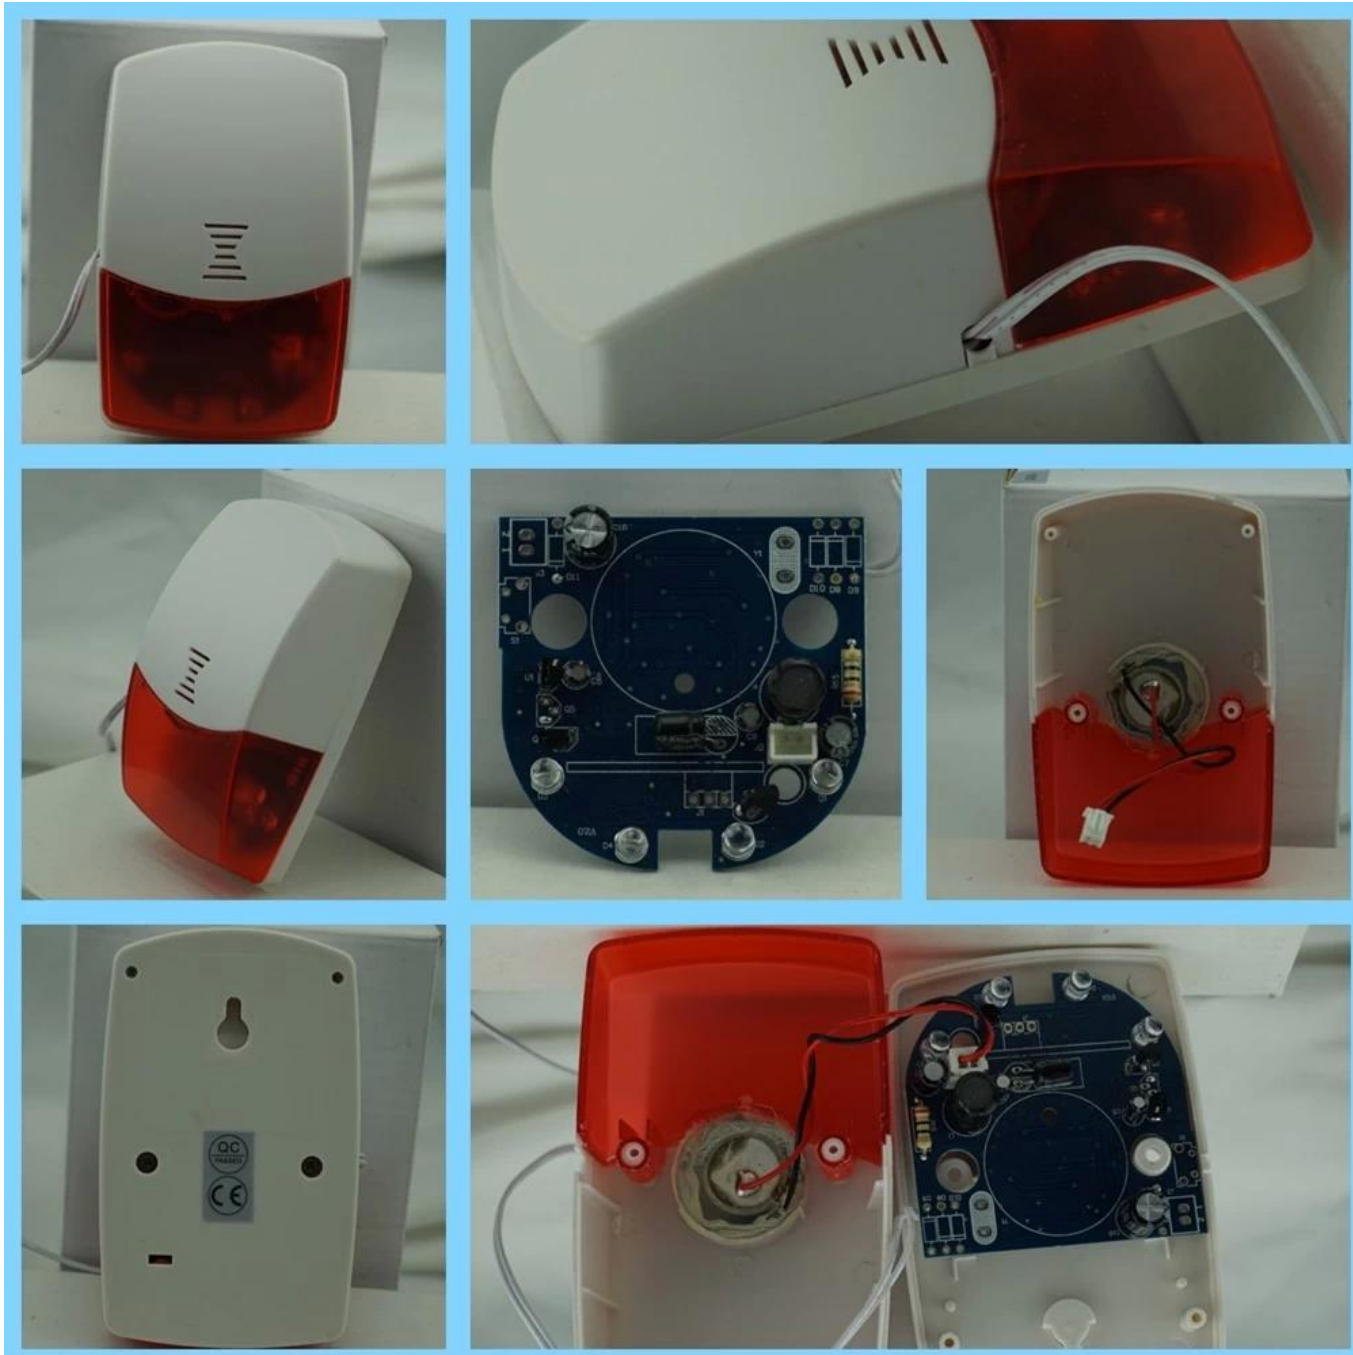

STROBE LIGHT SIREN

Operating Current 300mA Operating Voltage DC12V
Sound Pressure 115dB Alarm with Sound and Flash light
Fireproof ABS housing

SMQT®

• Parameter

SMQT®

параметр	
Наименование товара	Проводные электрический свет строба сирены для домашнего сейфа
Модель	ЕВ-161В
измерение	105 * 65 * 34 (мм)
Рабочее напряжение	DC 12V
Рабочий ток	300mA
Звуковое давление	115dB
режим тревоги	Звук и свет
режим установки	Настенный
Рабочая температура	-10 ° C ~ + 50 ° C
Подходит для	Система охранной сигнализации Главная Охранной

• Introduction

SMQT®

• *Feature*

SMQT

12V DC Wired strobe light electric siren

115db sound pressure

Red/Blue color optional

Fireproof ABS housing

Welcoem OEM and sample order for test

CE certificate,2 years quality warranty

• *Packaging & shipping*

SMQT

список Упаковка	
Наименование товара	EB-161B шIRED электрический свет строба сирены для домашнего сейфа
Кол-во	100 штук в коробке
Размер коробки	58 * 29 * 44 (см)
вес	15кг