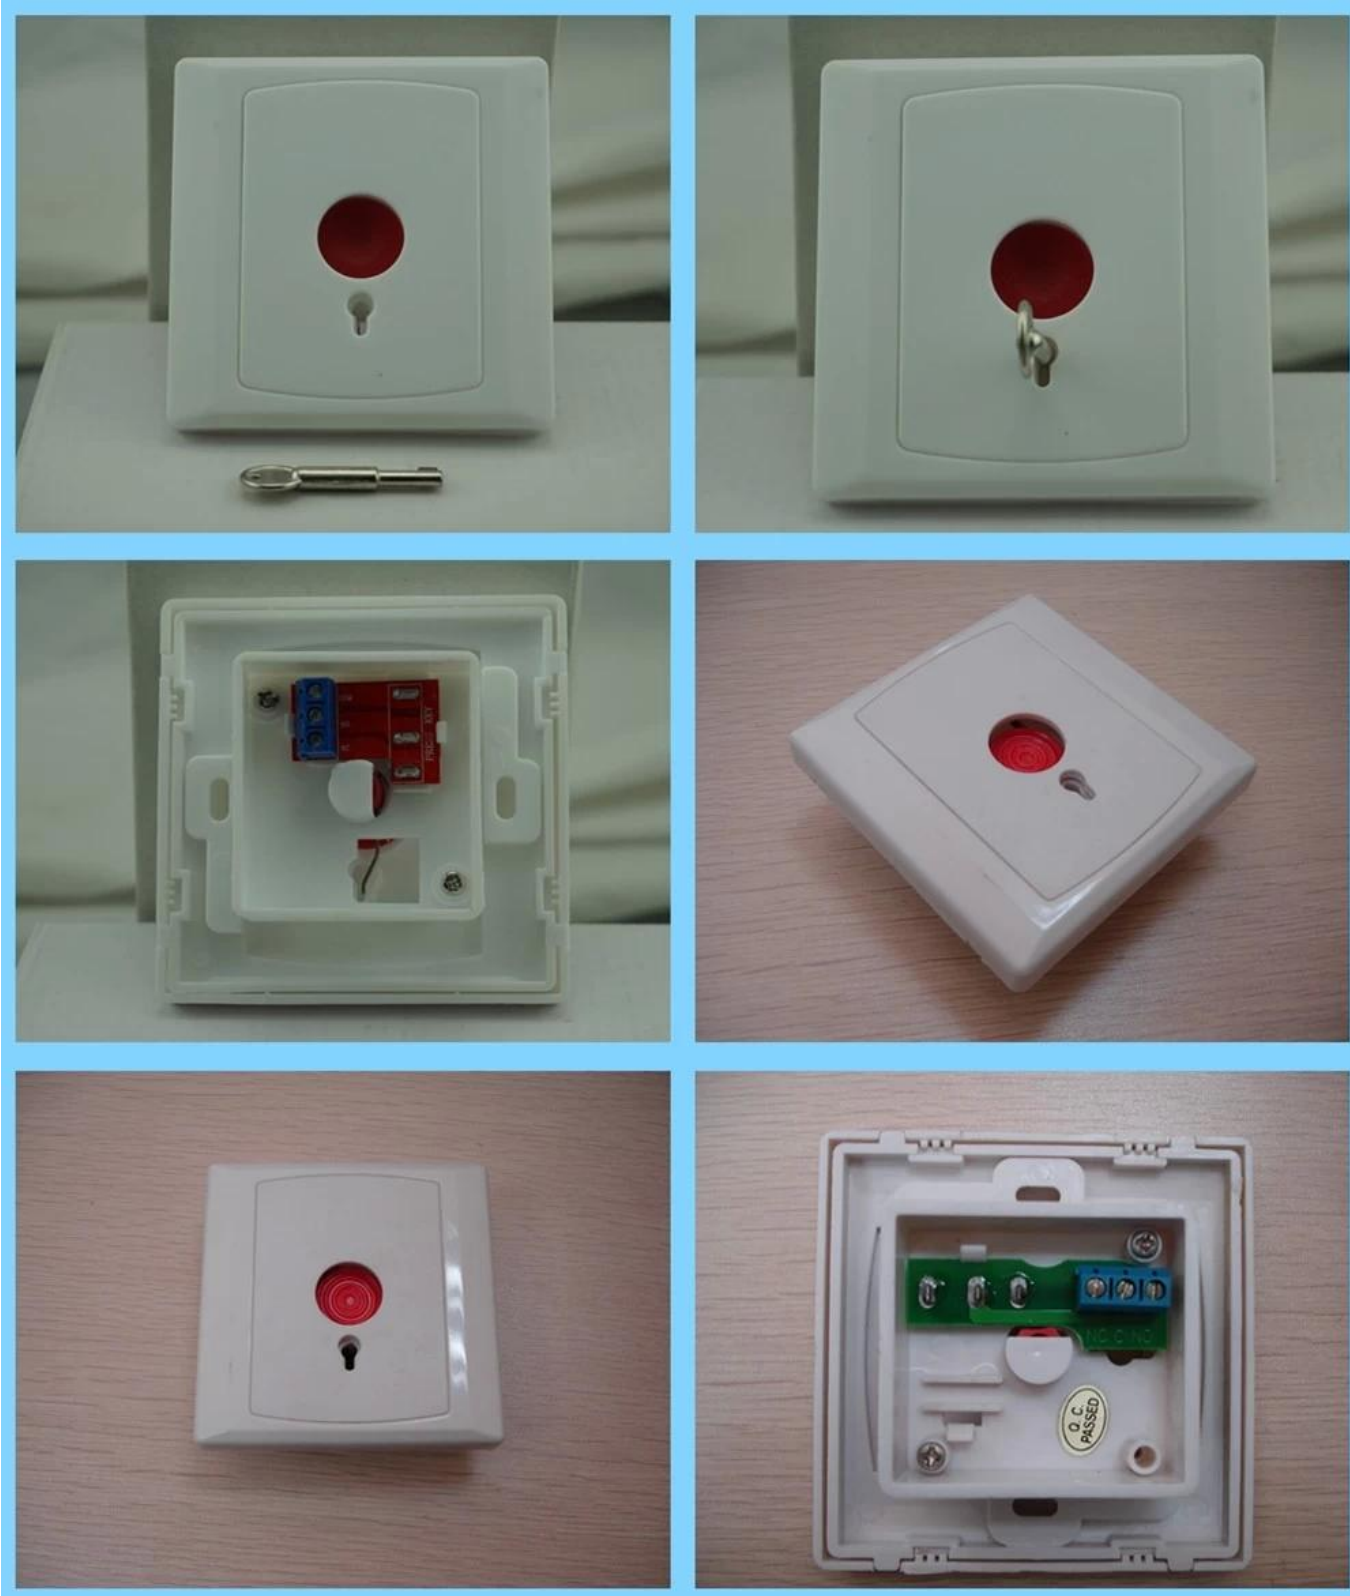

• *Feature*

SMQT