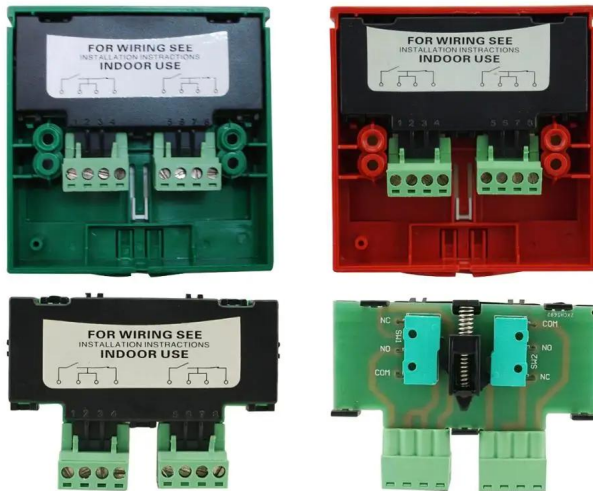

# NEW

PRODUCT THE ARRIVAL OF THE GOODS

**SMQT**

<https://eis.en.alibaba.com/>

search

THE INTERNATIONAL WEBSITE

Ürün adı	Yangın alarmı için kırmızı / yeşil otomatik resetli yangın el kitabı çağrı noktası
boyut	86 * 86 * 50 m
Malzeme	Ateşe Dayanıklı ABS
Çalışma Gerilimi	DC30V
Çalışan Akım	2A
Renk	Kırmızı yeşil
İçin uygun	Çıkış kapısı, acil kapı
Aptional aksesuarlar	Plastik örtü
Çalışma sıcaklığı	10 ° C ~ 55 ° C (14-131F)
Çalışma Nemi	% 0-95 (yoğunlaşmayan)

**EB-115 YANGIN alarm çağrı noktamızın hangi özellikleri?**

1.Key reset emergency call point button

2.Max voltage DC 30V,Max current 2A

3.Single pole/Dual pole optional

4.Red/Green color optional(other color accpet OEM)

## 1. Single pole model

### Circuit model:

***This model emergency button is widely use in fire alarm system and access control system for emergency case.***