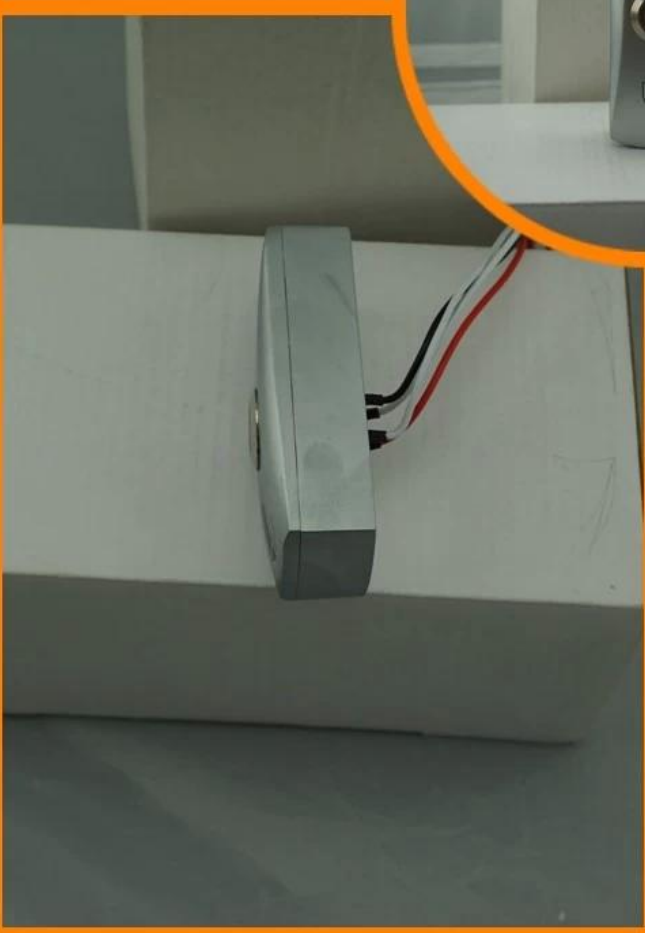

## ● Parameter

SMQT

| şartname       |                                       |
|----------------|---------------------------------------|
| model          | EA-27E                                |
| isim           | LED Işık kapak açma düğmesi           |
| boyut          | 83 * 32 * 25 (mm)                     |
| Çalışma Voltaj | 12V ± 3VDC                            |
| Temas çıktı    | NO / NC / COM                         |
| ışık renk      | Kırmızı / Mavi / Yeşil (isteğe bağlı) |
| Kabuk malzeme  | alaşım                                |
| İçin uygun     | Erişim kontrol sistemi                |
| Net ağırlık    | 0.015kg                               |

## ● Dimesion Picture

SMQT

## ● Introduction

SMQT

**Alloy shell,with bottom case**  
**LED back light(color red/blue optional)**  
**Small size ,delicate**  
**Support OEM**

● Packing list

**SMQT**

| <b>paketleme listesi</b> |                                    |
|--------------------------|------------------------------------|
| Ürün adı                 | EA-27E LED ışık kapak açma düğmesi |
| Adet                     | karton başına 100pcs               |
| Karton boyutu            | 46 * 30 * 38 (cm)                  |
| Ağırlık                  | 15kg                               |