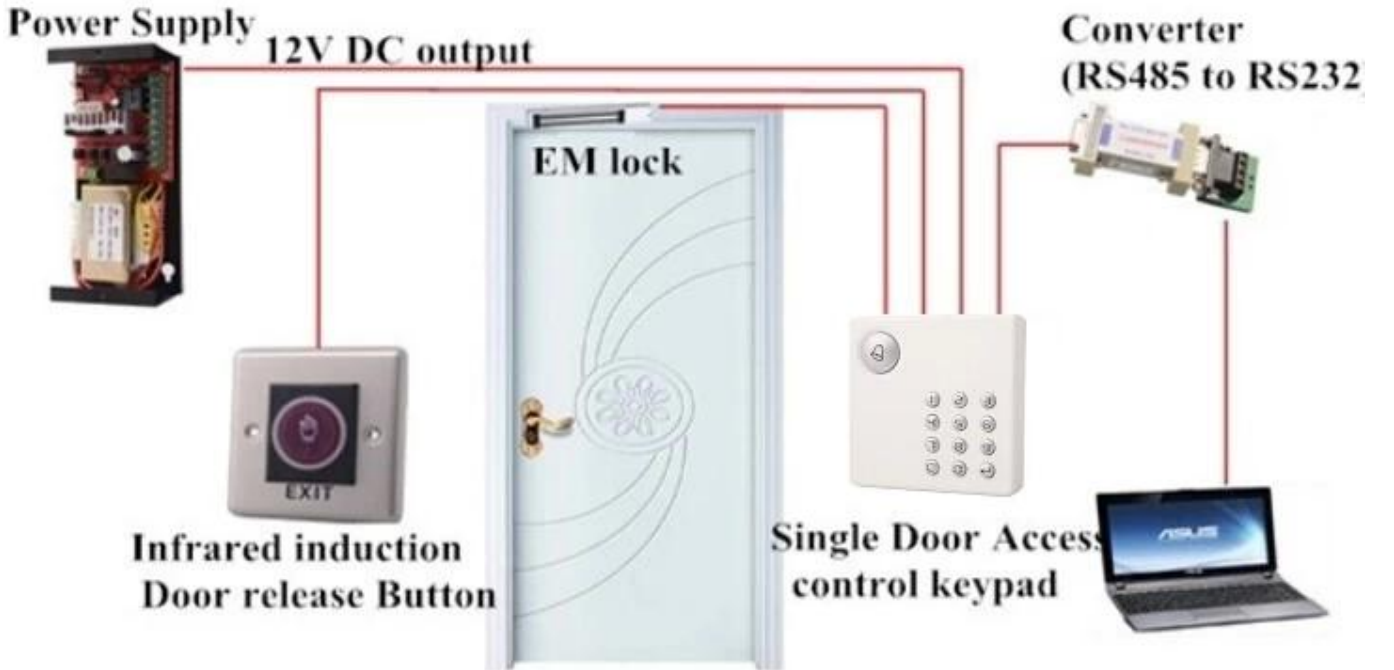

● Installations

SMQT

● Features

SMQT

işlev 1. Waterproof;

Yedek ışık digital tuş takımı, kapı zili fonksiyonu ile

2..