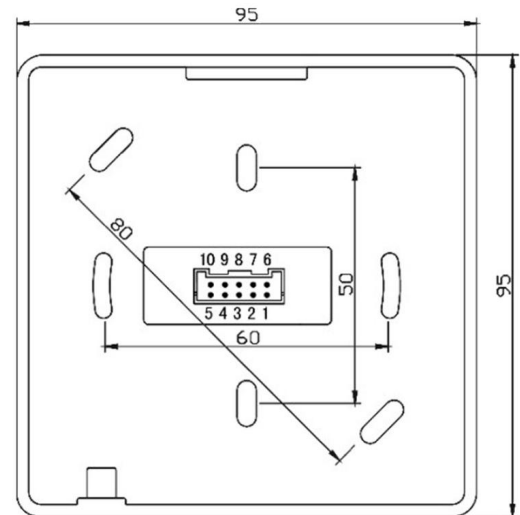

Net ağırlık

0.25kg

1. görünüm tasarımı benzersiz, kabuk eziyet kumlu işleme, rahat hissediyorum benimser.
2. giyim- dayanıklı, uzun süre kullanmak solmaz; ve bir kapı zili düğmesi (kapı zili sinyal çıkışı), daha şık görünür.
3. Wiegand 26/34 İletişim, dönüştürmek için yazılım aracılığıyla yapabilirsiniz.
4. Güvenlik performansı yüksek, su geçirmez fonksiyonu (IP66), ters akım koruması, dış müdahale cihazı, yıldırımdan korunma.
5. Avrupa ile uyum / Asya arka kutu boyutu tasarım kurulum, tel bağlamak kolay.

EA-93'ün özellikleri nelerdir?

Waterproof
IC 13.56MHz RFID frequency
Accept logo print

Size

mm

Wire port introduction

NO	Color	Function	Description
1	Red	12V+	DC Power 12V
2	Black	GND	DC Power 0V
3	Green	OC OUT**	OC Out to output doorbell signal or anti-tamper signal
4	White	DATA1	Wiegand DATA1 Output
5	Black	DATA0	Wiegand DATA0 Output
6	Orange	GND	Signal Grounding
7	Brown	Green LED*	Grounding to display 1 st message and green LED lights up
8	Yellow	Red LED*	Grounding to display 2 nd message and red LED lights up
9	Blue	Beeper	Beeper controller, grounding to work
10	Purple	Hold	Card reading controller,grounding to stop therefore reading