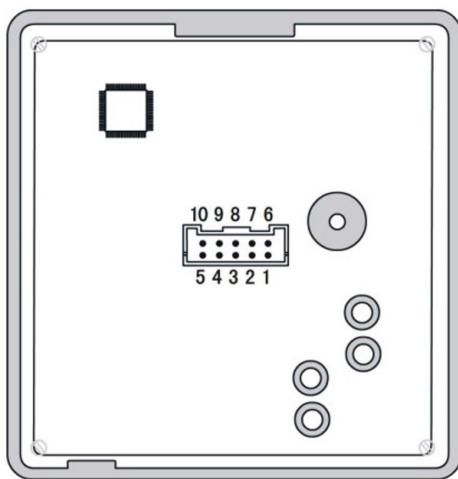

Net ağırlık

0.25kg

1. görünüm tasarımı benzersiz, kabuk eziyet kumlu işleme, rahat hissediyorum benimser.
2. giyim- dayanıklı, uzun süre kullanmak solmaz; ve bir kapı zili düğmesi (kapı zili sinyal çıkışı), daha şık görünür.
3. Wiegand 26/34 İletişim, dönüştürmek için yazılım aracılığıyla yapabilirsiniz.
4. Güvenlik performansı yüksek, su geçirmez fonksiyonu (IP66), ters akım koruması, dış müdahale cihazı, yıldırımdan korunma.
5. Avrupa ile uyum / Asya arka kutu boyutu tasarım kurulum, tel bağlamak kolay.

EA-93'ün özellikleri nelerdir?

Waterproof
IC 13.56MHz RFID frequency
Accept logo print

Size

mm

Wire port introduction

NO	Color	Function	Description
1	Red	12V+	DC Power 12V
2	Black	GND	DC Power 0V
3	Green	OC OUT**	OC Out to output doorbell signal or anti-tamper signal
4	White	DATA1	Wiegand DATA1 Output
5	Black	DATA0	Wiegand DATA0 Output
6	Orange	GND	Signal Grounding
7	Brown	Green LED*	Grounding to display 1 st message and green LED lights up
8	Yellow	Red LED*	Grounding to display 2 nd message and red LED lights up
9	Blue	Beeper	Beeper controller, grounding to work
10	Purple	Hold	Card reading controller,grounding to stop therefore reading