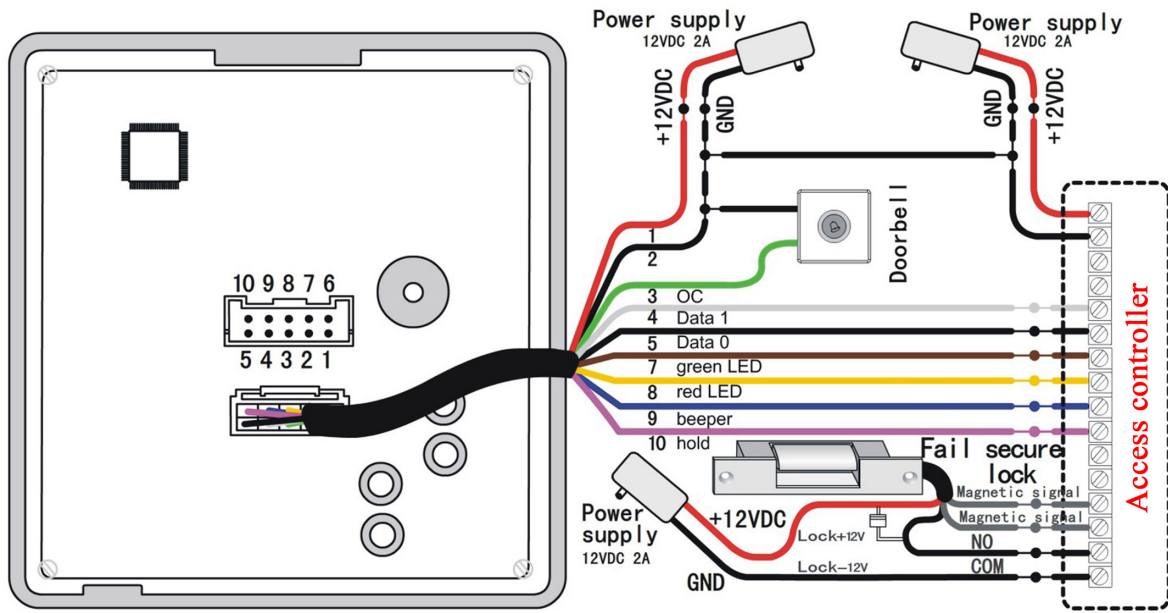

Wire diagram

2 years warranty