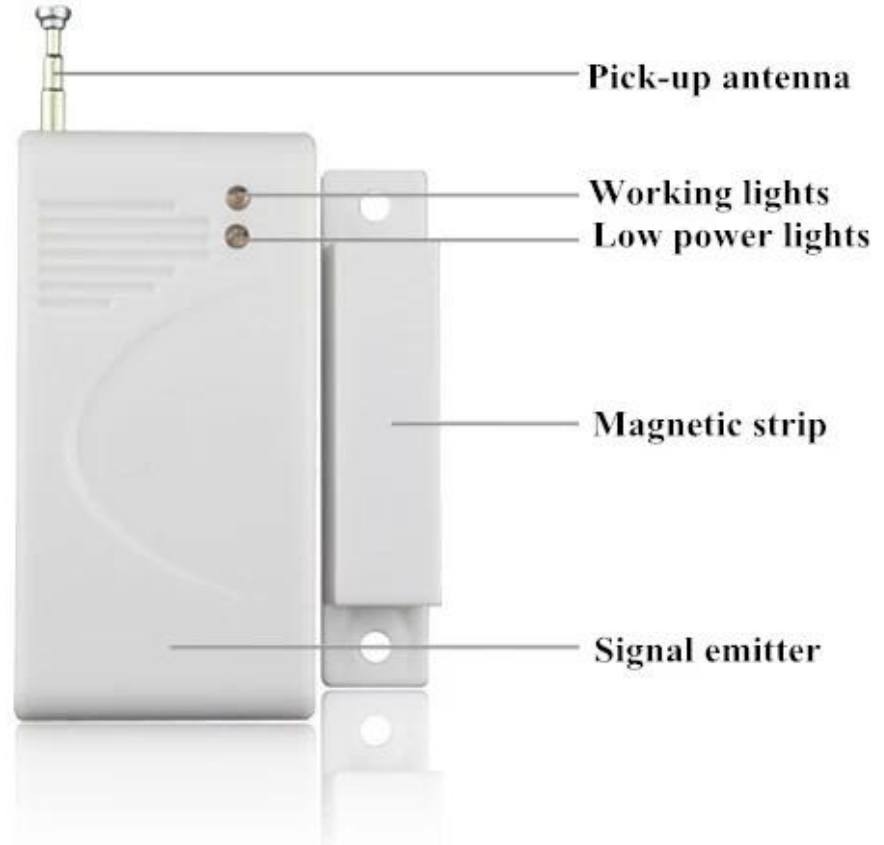

## ● Parameter

SMQT

şartname	
Ürün adı	Kablosuz Manyetik Kapı sensörü
Model numarası	EB-130
Çalışma gerilimi	12V
Çalışma mesafesi	40 ± 5 (mm)
iletim frekansı	315MHZ / 433MHZ
iletim mesafesi	≤100m

## ● Introduction

SMQT

Kablosuz kapı sensörü, kablosuz kapı sensörü çalışma çok güvenilir güvenlik sistemleri aksesuarları, çok popüler bir cihazın, bir türKablosuz arada kompakt, özellikle iş, kurulum yapar ve çok rahat ve esnek kullanın.

## ● Dimesion Picture

SMQT

● Installations

SMOT

**Function:**To detect the door, window, drawer, ambry is illegally open or move.

**Features:**Triggered under the armed state, there will be alarm signal to send to alarm host.

**Installation:** installed at the closed door and drawer.(PS:Detectors and magnetic stripe is opposite, the spacing of less than 1 cm)

**Installation Instruction**

1. Emitter and magnetic stripe with two-side glue stick on the door and door frame, as far as possible between closed without gap
2. Suitable for wood door/window or glass door/window.