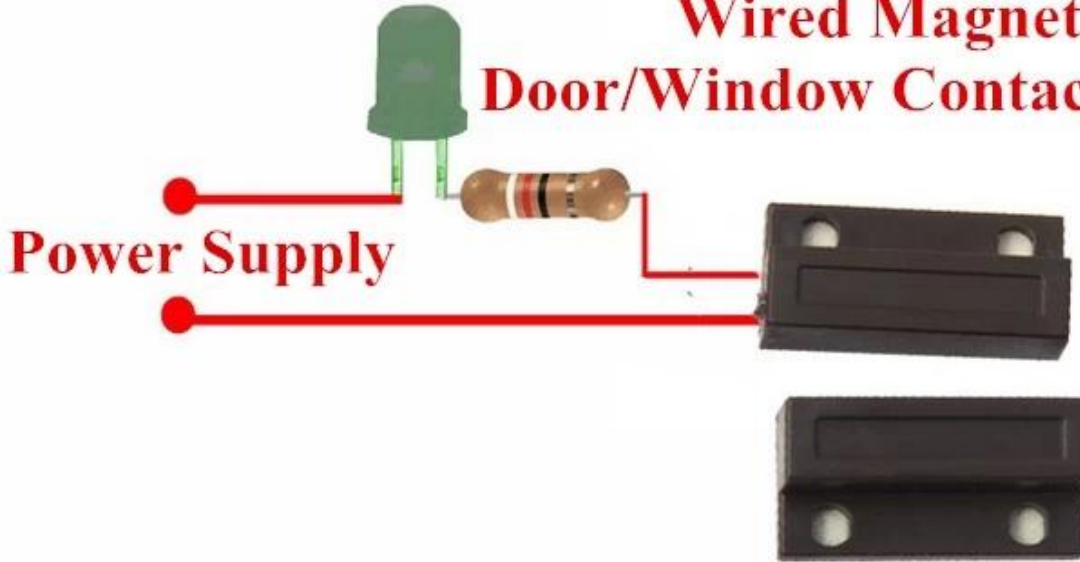

Wired Magnetic Door/Window Contact Sensor

● Packing list

SMQT

Paket bilgilerini

Miktar	1000 / kutu
Karton boyut	37,5 L * 29.5W * 20 H (cm)
Ağırlık	9.76kg