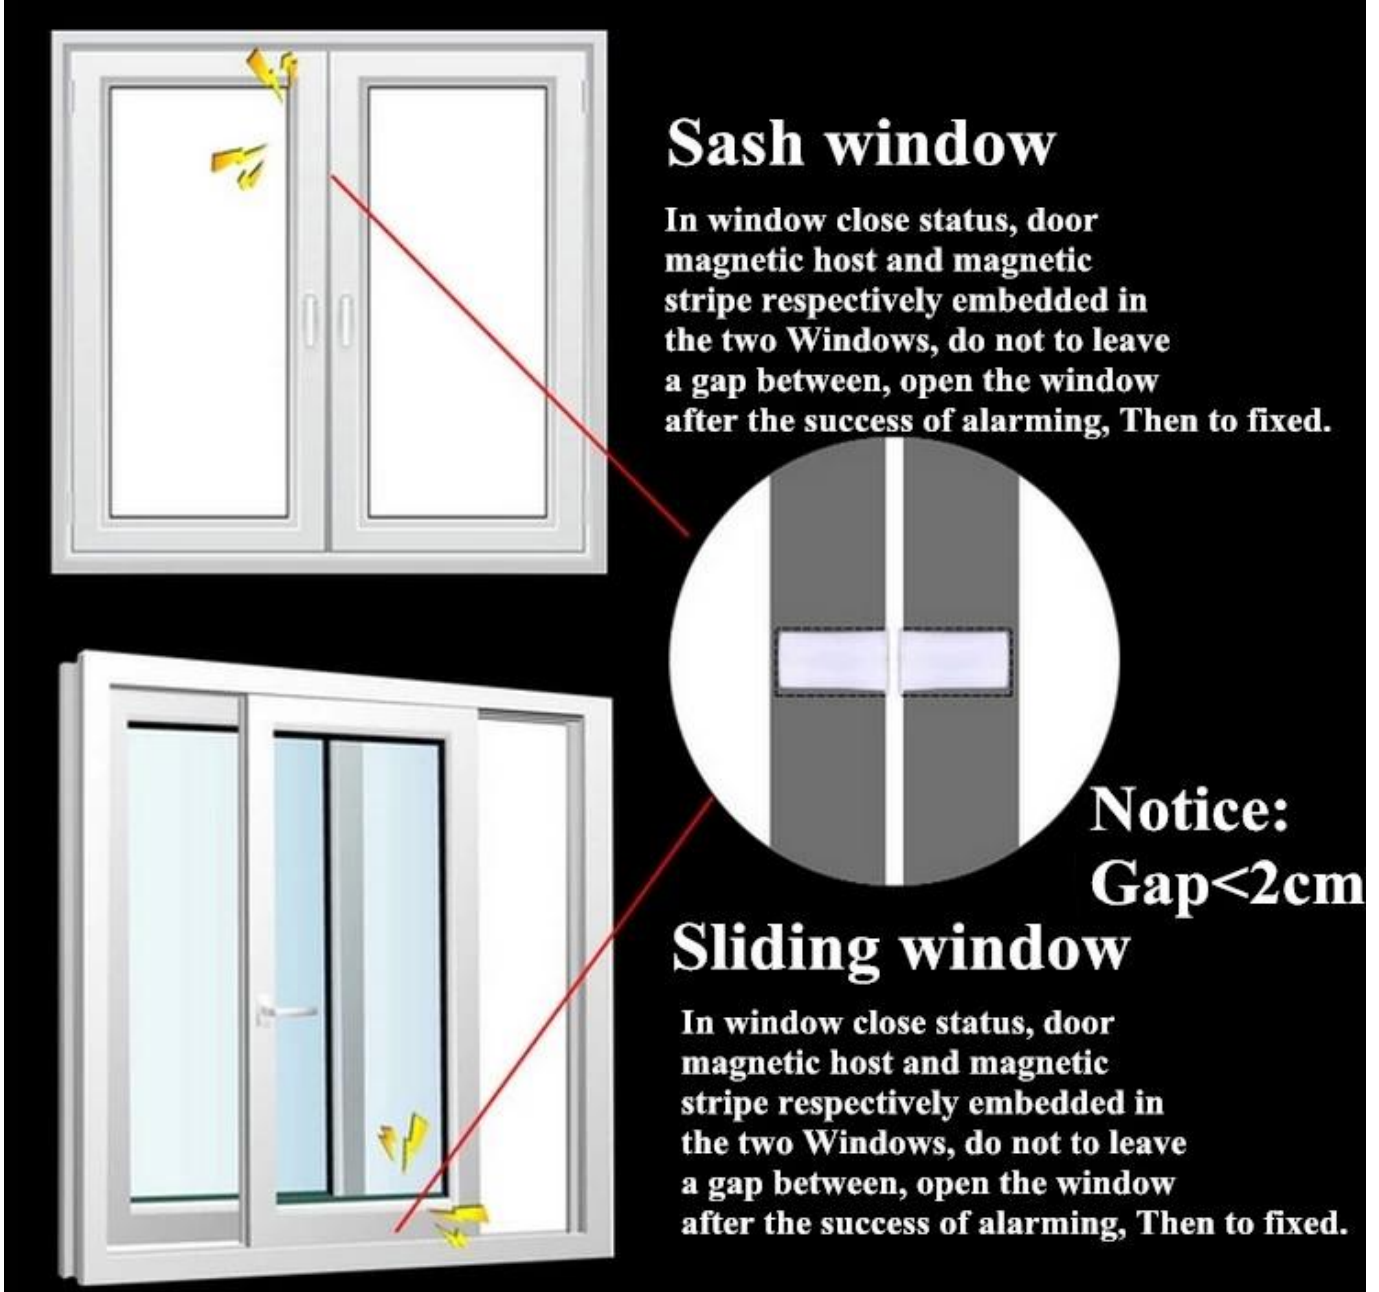

● Features

SMQT®

1. küçük boyutu, kolay, güvenilir performans, paslanmaz çelik, aşınmaya dayanıklı ve yüksek sıcaklık yüklemek.
  2. yok beklemede güç tüketimi
  3. ne zaman yükleme, istikrarlı, mühür optik ve sensörler başka tür sert çevre çalışmıyor çünkü
2. Manyetik sensör hala normal kullanım, kolay ayarlamak için yüklemek basit olabilir