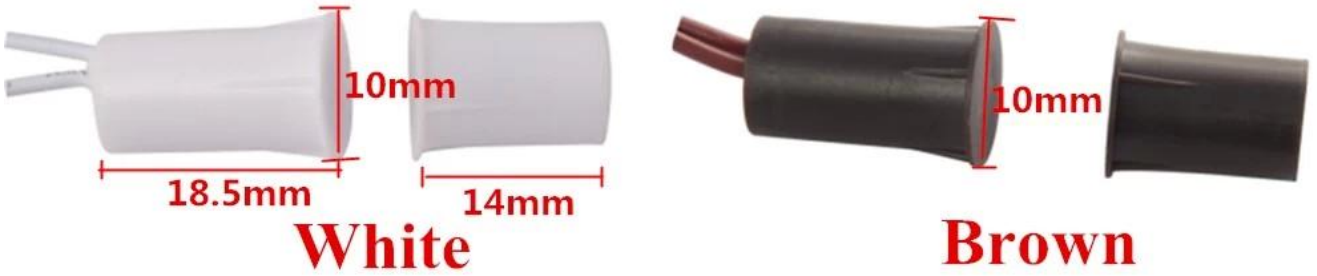

● Parameter

SMQT

Belirtimi	
Ürün adı	Kablolu manyetik kapı kişi sensör
Boyutlar	Φ10 * 18,5 (mm)
Bağlantı	Normalde açık / normalde kapalı
Çalışma mesafesi	20 ± 5 (mm)
Maksimum basınç	≤100VDC
Yük akımı	≤500mA
Çalışma gücü	≤10W
Konut malzeme	ABS yanmaz malzeme
Şekil renk	Kahverengi / beyaz
Kapsam	Demir kapı veya pencere
Ürün ağırlığı	8g

● Dimesion Picture

SMQT

2 Color optional

● Installations

SMQT