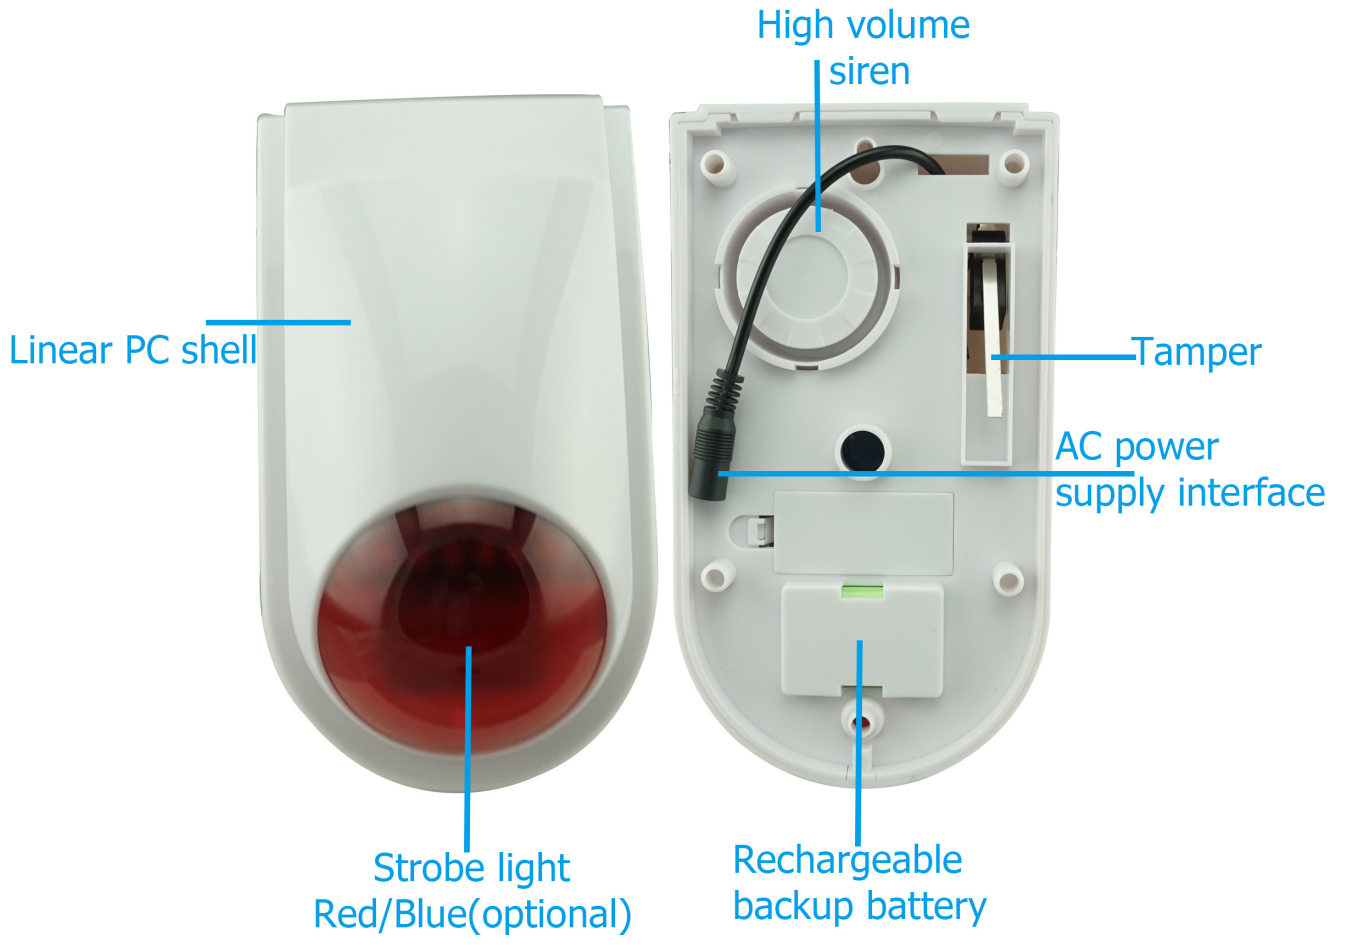

EB-167W Ev Alarm Sistemi Kablosuz Güneş Enerjisi Açık Strobe Işık Siren

EB-167W'nin ana parametresi

Şartname	
Ürün adı	Kablosuz Dış Güneş Strobe Işık Sireni
model	EB-167W
Elektrik yükü	110 ~ 240V AC, DC5V
Şarj süresi	≤12hours
Sürekli bulutlu bekleme süresi	≤10 gün
Maksimum alarm süresi	3 dakika
boyut	210 x 130X 78 (mm)
Ses basıncı	120dB
Yedek pil	3.7v 400ma
Kablosuz frekansı	433 Mhz (isteğe bağlı), 1572 çip kodu
Çalışma sıcaklığı	-10°C~ 70 °C
Kablosuz İletim Mesafesi	70 ~ 100m (açık hava)
İçin başvuru	Kablosuz Ev Alarm sistemi

EB-167W'nin özellikleri nelerdir?

Home

office

Factory

Outdoor place

Suitable for all kinds of wireless burglar alarm and fire alarm system.

433MHz/315MHz
2262 Encode mode

Diğer seçim hakkında nasıl?