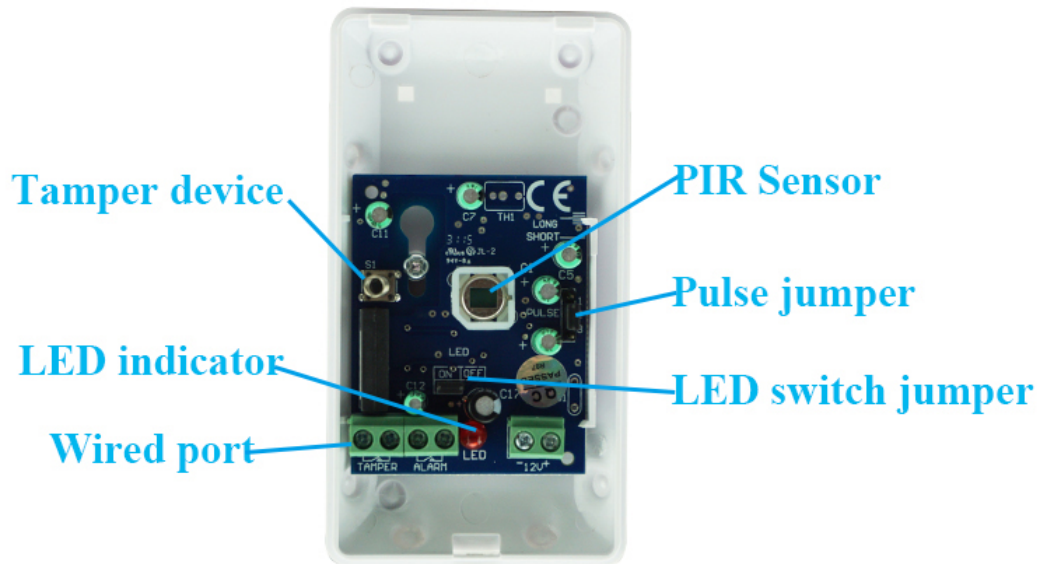

Pet Bağışıklık Kablolu Pasif Kızılötesi PIR Sensörü EB-182

EB-182'nin ana parametresi

Parametre

ad	Hırsız hırsız alarm sistemi için kaliteli pet-bağışıklık PIR dedektörü
model	EB-182
boyut	107 * 59 * 40 (mm)
Çalışma gerilimi	DC 9 ~ 16V
Tüketim akımı	12mA, 12V DC
Mesafe algılama	12m
Algılama açısı	110 °
Kurulum modu	Duvara monte
Kurulum yüksekliği	yaklaşık 2.2m
LED	AÇIK / KAPALI (isteğe bağlı)
OEM	Baskı logosu, vb
Alarm çıkışı	NO / NC
Malzeme	Yanmaz ABS gövde
Uygun aralık	Ev ve ofis hırsızlığı önleme

EB-182'nin özellikleri nelerdir?

Nasıl kurulum?

Diğer seçim hakkında nasıl?

SMQT
铭汗科技

SMQT
铭汗科技

SMQT
铭汗科技

SMQT
铭汗科技

SMQT
铭汗科技