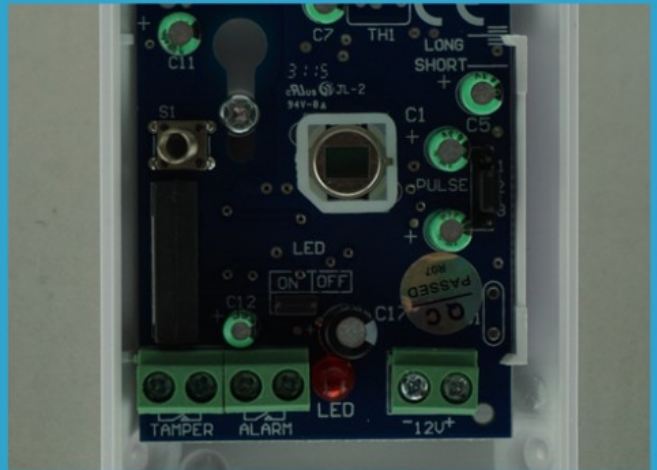

Pet Bağışıklık Kablolu Pasif Kızılötesi PIR Sensörü EB-182

EB-182'nin ana parametresi

Parametre

ad	Hırsız hırsız alarm sistemi için kaliteli pet-bağışıklık PIR dedektörü
model	EB-182
boyut	107 * 59 * 40 (mm)
Çalışma gerilimi	DC 9 ~ 16V
Tüketim akımı	12mA, 12V DC
Mesafe algılama	12m
Algılama açısı	110 °
Kurulum modu	Duvara monte
Kurulum yüksekliği	yaklaşık 2.2m
LED	AÇIK / KAPALI (isteğe bağlı)
OEM	Baskı logosu, vb
Alarm çıkışı	NO / NC
Malzeme	Yanmaz ABS gövde
Uygun aralık	Ev ve ofis hırsızlığı önleme

EB-182'nin özellikleri nelerdir?

Nasıl kurulum?

Diğer seçim hakkında nasıl?

SMQT
铭汗科技

SMQT
铭汗科技

SMQT
铭汗科技

SMQT
铭汗科技

SMQT
铭汗科技