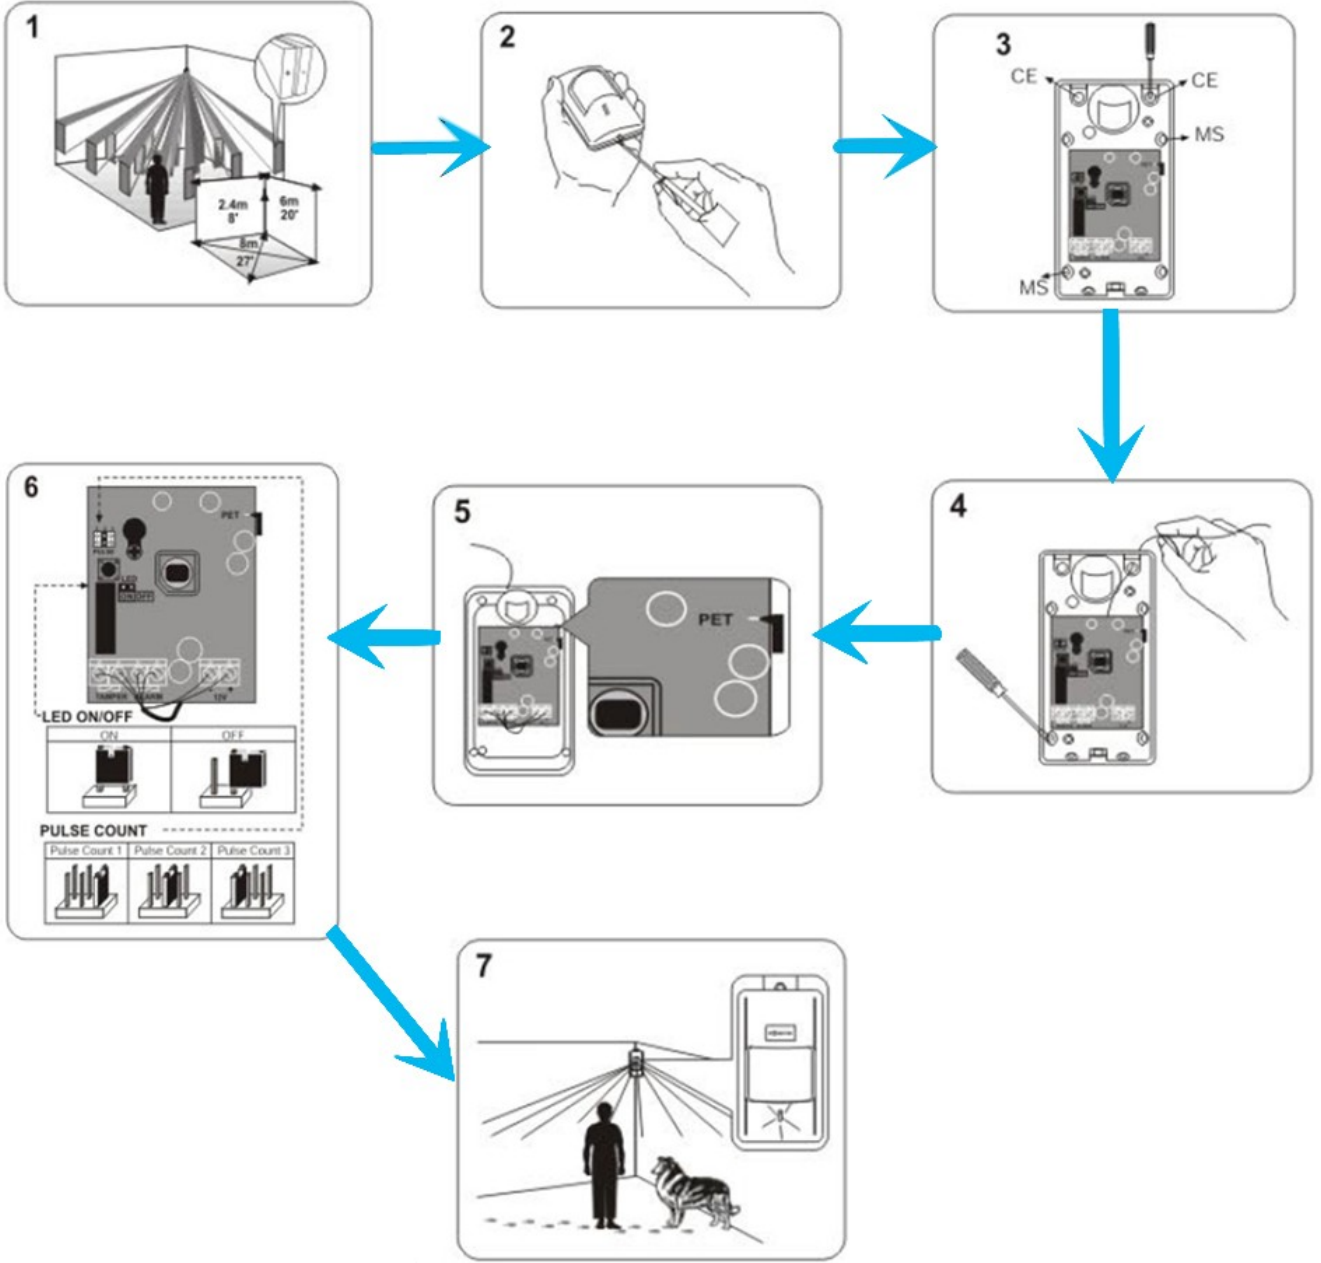

Pet Bağışıklık Kablolu Pasif Kızılötesi PIR Sensörü EB-182

EB-182'nin ana parametresi

Parametre

ad	Hırsız hırsız alarm sistemi için kaliteli pet-bağışıklık PIR dedektörü
model	EB-182
boyut	107 * 59 * 40 (mm)
Çalışma gerilimi	DC 9 ~ 16V
Tüketim akımı	12mA, 12V DC
Mesafe algılama	12m
Algılama açısı	110 °
Kurulum modu	Duvara monte
Kurulum yüksekliği	yaklaşık 2.2m
LED	AÇIK / KAPALI (isteğe bağlı)
OEM	Baskı logosu, vb
Alarm çıkışı	NO / NC
Malzeme	Yanmaz ABS gövde
Uygun aralık	Ev ve ofis hırsızlığı önleme

EB-182'nin özellikleri nelerdir?

Nasıl kurulum?

Diğer seçim hakkında nasıl?

SMQT
铭汗科技

SMQT
铭汗科技

SMQT
铭汗科技

SMQT
铭汗科技

SMQT
铭汗科技