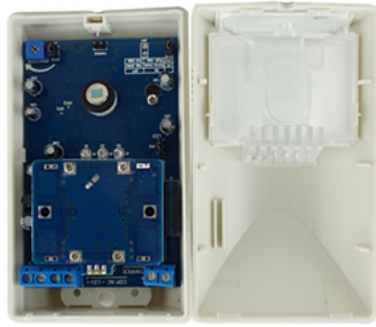

Pet Bağışıklık Kablolu Pasif Kızılötesi PIR Sensörü EB-182

EB-182'nin ana parametresi

Parametre

ad	Hırsız hırsız alarm sistemi için kaliteli pet-bağışıklık PIR dedektörü
model	EB-182
boyut	107 * 59 * 40 (mm)
Çalışma gerilimi	DC 9 ~ 16V
Tüketim akımı	12mA, 12V DC
Mesafe algılama	12m
Algılama açısı	110 °
Kurulum modu	Duvara monte
Kurulum yüksekliği	yaklaşık 2.2m
LED	AÇIK / KAPALI (isteğe bağlı)
OEM	Baskı logosu, vb
Alarm çıkışı	NO / NC
Malzeme	Yanmaz ABS gövde
Uygun aralık	Ev ve ofis hırsızlığı önleme

EB-182'nin özellikleri nelerdir?

Nasıl kurulum?

Diğer seçim hakkında nasıl?

SMQT
铭汗科技

SMQT
铭汗科技

SMQT
铭汗科技

SMQT
铭汗科技

SMQT
铭汗科技