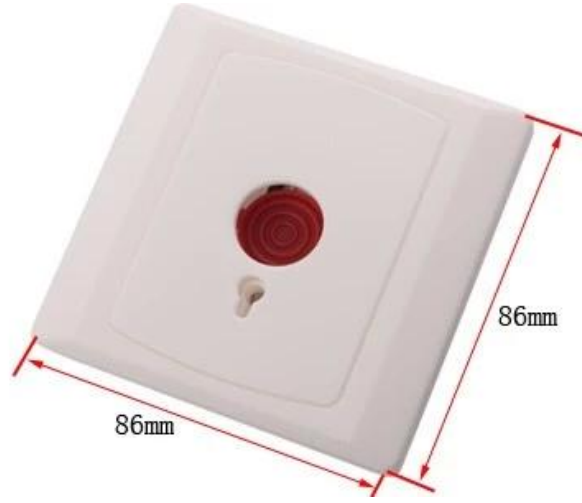

Key-reset emergency button

fireproof ABS material shell, key-reset, suitable
for access control and alarm system.

SMQT®

• *Parameter*

SMQT®

şartname	
Ürün adı	Anahtar sıfırlama Acil Düğmesi
ürün modeli	EB-128
Ürün boyutu	86 * 86 * 32 (mm)
Yük akımı	1.25A
Çalışma gerilimi	12VDC
basınç şalteri	250VDC
sıfırlama modu	Key Reset
Çalışma sıcaklığı	-10 °C ~ + 80 °C 0-85% nem
temassız modu	Normalde açık, normalde kapalı

• *Introduction*

SMQT®

PRODUCT PICTURE

acil erişim kontrol sistemi ve alarm sistemi ile kullanılan anahtar

dinlenme alarm panik butonu.

• *Dimension*

SMQT

• *Feature*