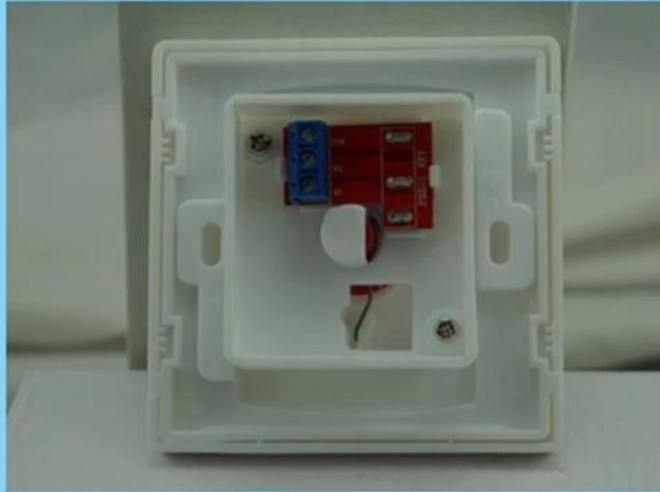

Key-reset emergency button

fireproof ABS material shell, key-reset, suitable
for access control and alarm system.

SMQT®

• *Parameter*

SMQT®

şartname	
Ürün adı	Anahtar sıfırlama Acil Düğmesi
ürün modeli	EB-128
Ürün boyutu	86 * 86 * 32 (mm)
Yük akımı	1.25A
Çalışma gerilimi	12VDC
basınç şalteri	250VDC
sıfırlama modu	Key Reset
Çalışma sıcaklığı	-10 °C ~ + 80 °C 0-85% nem
temassız modu	Normalde açık, normalde kapalı

• *Introduction*

SMQT®

PRODUCT PICTURE

acil erişim kontrol sistemi ve alarm sistemi ile kullanılan anahtar

dinlenme alarm panik butonu.

• *Dimension*

SMQT

• *Feature*

SMQT

PRODUCT FEATURE

Key-reset emergency button

Fireproof ABS material shell

Suitable for access control and alarm system

NO/NC contact output

Metal key-reset and wall-mounted installation

2 years quality warranty and welcome OEM