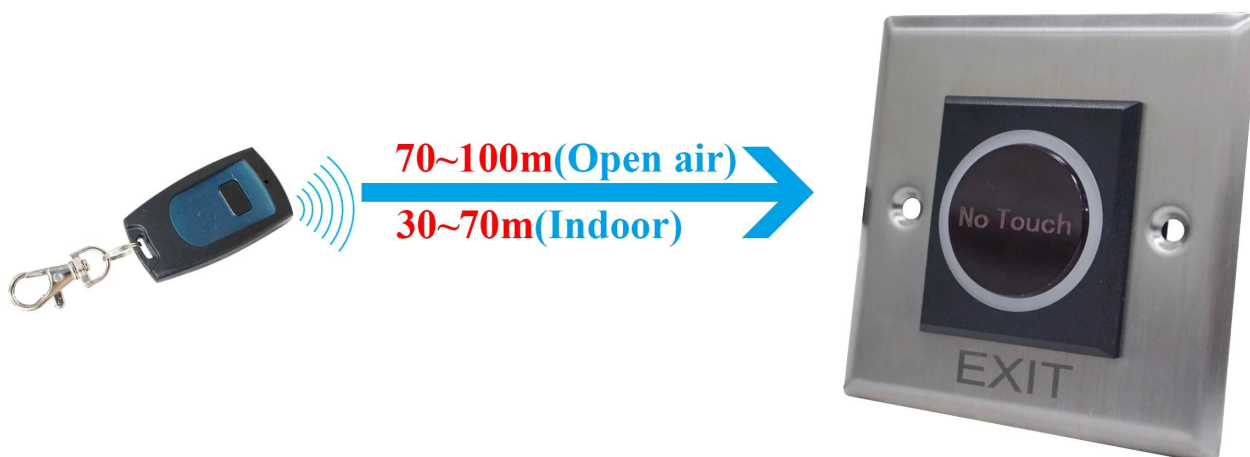

Remote control distance