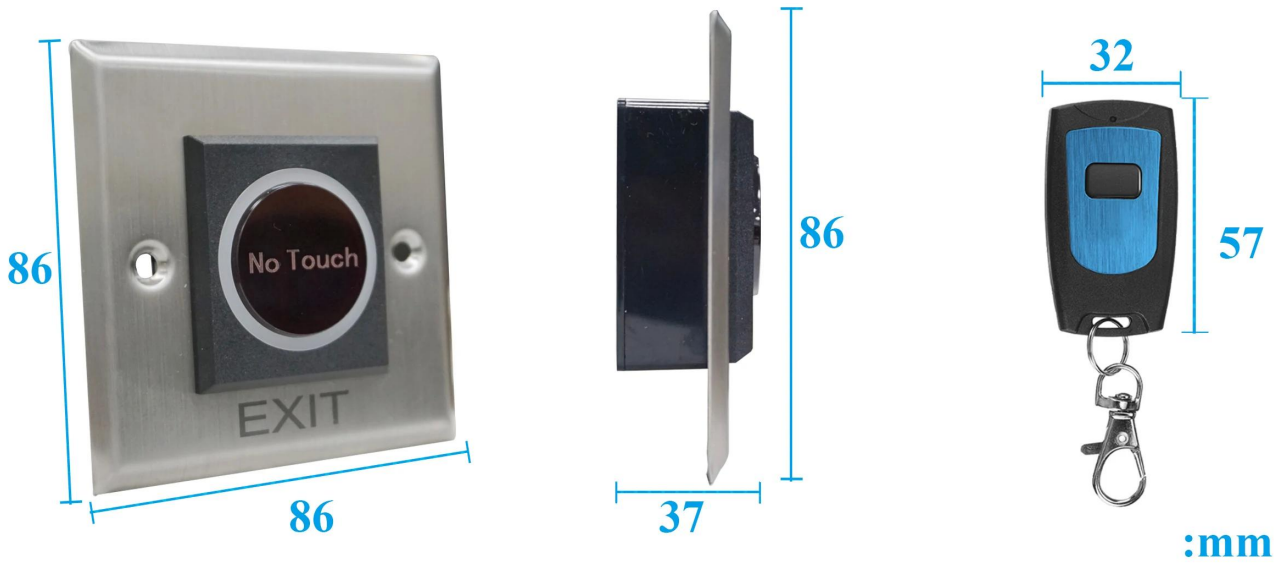

### EA-21BR'nin ana parametresi

<b>Ürün adı:</b>	Uzaktan Kumanda Dokunmasız Kapı Çıkış Düğmesi Uzaktan kumandalı
<b>Model:</b>	EA-21BR
<b>Boy:</b>	86mm*86mm*37mm
<b>Çalışma Voltajı:</b>	DC 12V
<b>Çıktı bağlantı noktası:</b>	Hayır/nc/com/+/-
<b>Özellik:</b>	Dokunmatik Kızılötesi İndüksiyon Kapısı Reales Düğmesi, Uzaktan Kumanda
<b>Malzemeler:</b>	Paslanmaz panel+PCB kartı+ABS
<b>Mekanik Yaşam Süresi:</b>	500.000 test edildi
<b>Başvuru:</b>	Her türlü kapı erişim kontrol sistemi
<b>OEM:</b>	Hoşgeldin OEM, Baskı Logosu vb.

## Appearance

## Size