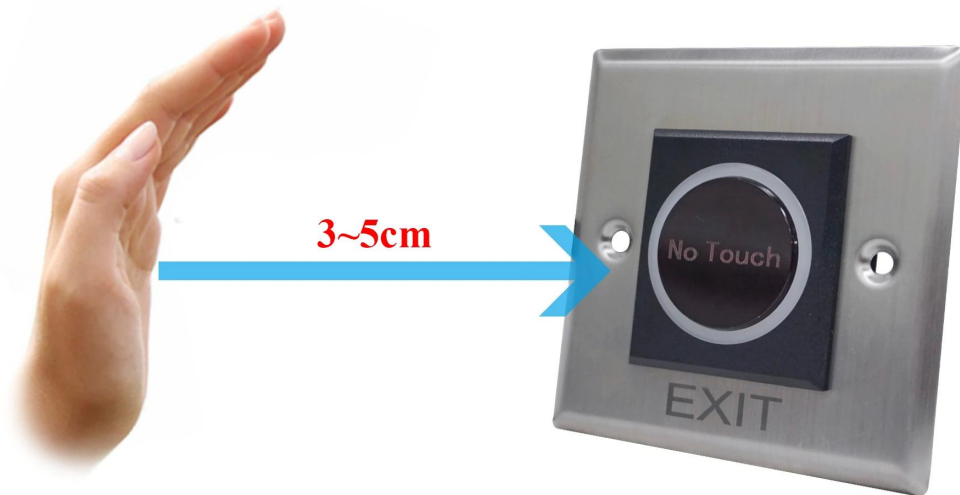

IR trigger distance