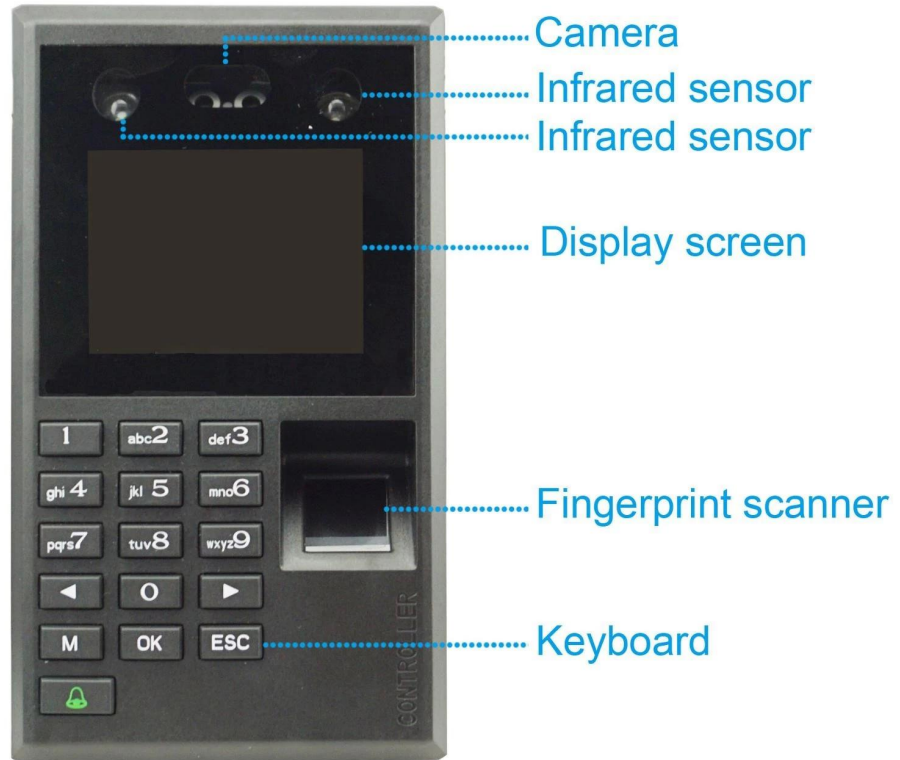

## Şartname

|                       |   |
|-----------------------|---|
| isim                  | LCD Biyometrik yüz ve parmak izi ve şifre erişim denetleyicisi tuş takımı                                       |
| Güç kaynağı           | DC12V   |
| şimdiki               | & Lt; 350mA   |
| boyut                 | 160mm * 92mm * 30mm   |
| Ağırlık               | 0.28kg  |
| Endişe sıcaklık       | -20 °C ~ 50 °C  |
| Çalışma nem           | ~% 85,% 10  |
| Depolama kapasitesi   | 100000 kayıt kapasitesi, 500 adet yüz, 1500 adet parmak izi, 500 adet şifre                                     |
| Tanım hızı            | □ 0.5s  |
| FRR                   | Ve LT 0.01%   |
| FAR                   | Z 0.001%  |
| İletişim yolu         | U disk, RS485, TCP / IP   |
| WG sinyali            | WG26 / WG34 ayarlanabilir   |
| Klavye yapılandırması | On adet tuş ve altı işlev tuşu  |
| Menü dili             | 10 dilde ayarlanabilir (Çince, gelenek Çin, İspanyolca, Korece, Japonca, Vietnamca, Türkçe, Endonezyaca, Tayca) |

# Device introduction

Back plate fixed hole

Back plate fixed hole

Back plate fixed screw hole

U disk port

Reset hole

Back plate fixed screw hole