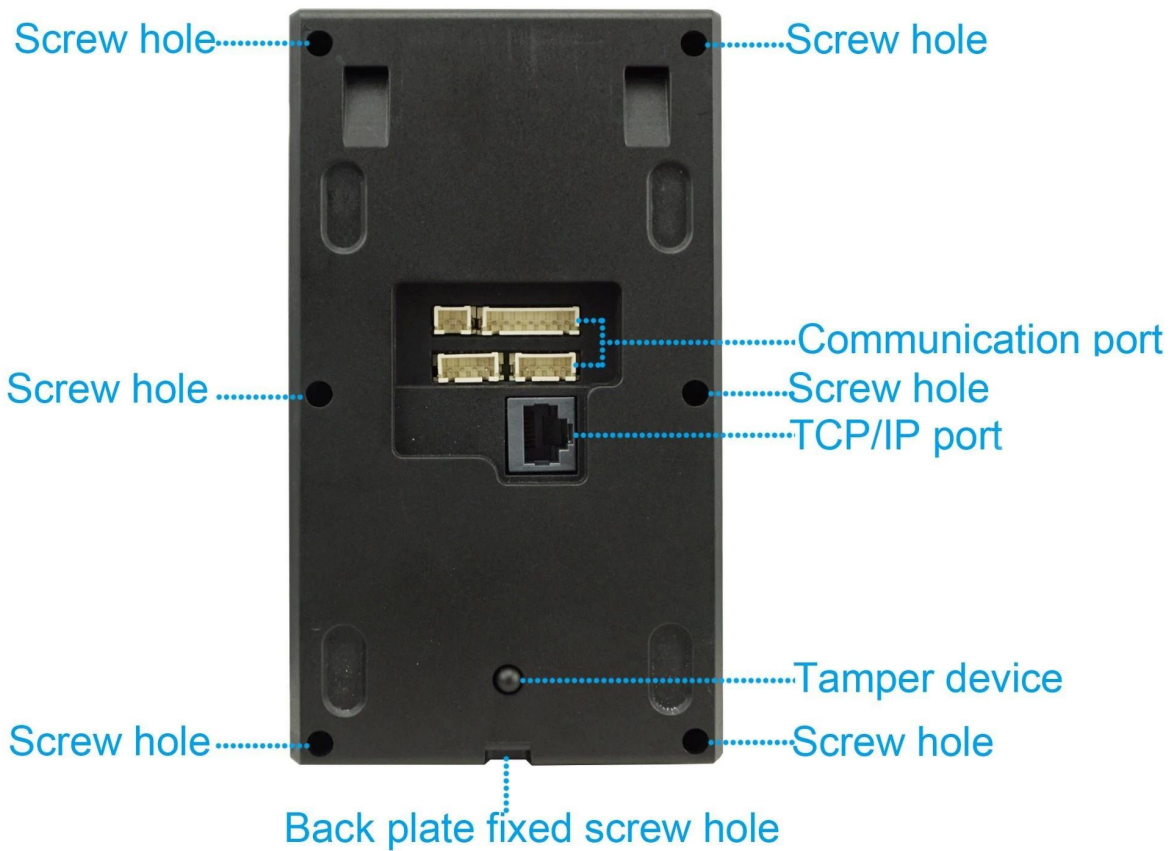

## Şartname

|                       |   |
|-----------------------|---|
| isim                  | LCD Biyometrik yüz ve parmak izi ve şifre erişim denetleyicisi tuş takımı                                       |
| Güç kaynağı           | DC12V   |
| şimdiki               | & Lt; 350mA   |
| boyut                 | 160mm * 92mm * 30mm   |
| Ağırlık               | 0.28kg  |
| Endişe sıcaklık       | -20 °C ~ 50 °C  |
| Çalışma nem           | ~% 85,% 10  |
| Depolama kapasitesi   | 100000 kayıt kapasitesi, 500 adet yüz, 1500 adet parmak izi, 500 adet şifre                                     |
| Tanım hızı            | □ 0.5s  |
| FRR                   | Ve LT 0.01%   |
| FAR                   | Z 0.001%  |
| İletişim yolu         | U disk, RS485, TCP / IP   |
| WG sinyali            | WG26 / WG34 ayarlanabilir   |
| Klavye yapılandırması | On adet tuş ve altı işlev tuşu  |
| Menü dili             | 10 dilde ayarlanabilir (Çince, gelenek Çin, İspanyolca, Korece, Japonca, Vietnamca, Türkçe, Endonezyaca, Tayca) |

# Device introduction

Back plate fixed hole

Back plate fixed hole

Back plate fixed screw hole

U disk port

Reset hole

Back plate fixed screw hole