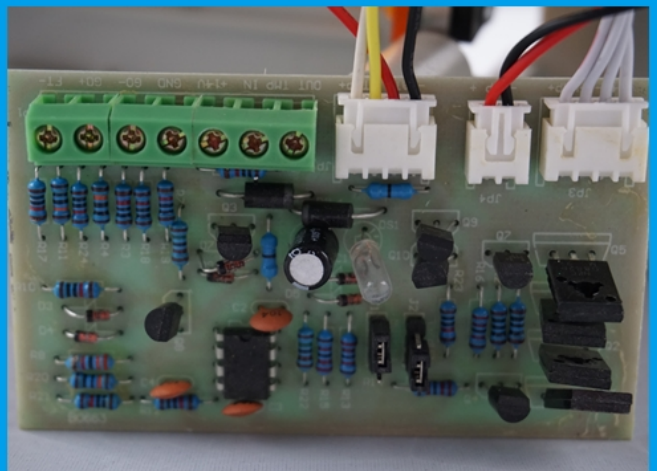

Strobe aık mavi Kırmızı ile aık alarm siren Portakal

SMQT

New

Access control & Alarm product supplier

EB-168 GİBİ NEDİR?

EB-168'İN TEMELİ PARAMETRE

Ürün adı:	Flaşörlü açık alarm sireni mavi Kırmızı Turuncu
model numara:	EB-168
Çalışma Voltaj:	12 ~ 14.2V DC
Çalışma geçerli:	Maksimum 250mA
Güç tüketimi:	Max 50W
Siren sesi:	Havlama
Ses basıncı:	128dB
Boyut:	270 * 193 * 100 mm
Uygun için:	Hırsız alarmı sistem
Malzeme:	ABS muhafazası + PCB kartı
Konut rengi:	Turuncu / Mavi / Kırmızı (isteğe bağlı)
Ağırlık:	1.8kg
Garanti:	2 yıl garanti
OEM:	Hoşgeldin oem

NE ÖZELLİKLERİ EB-168 VAR?

1 High voice pressure,
120db

2

Color Blue/Orange
/Red optional

3

Welcome OEM

4

Waterproof
suitable for
outdoor use

Size

3 color optional

Inside display

DİĞER SEÇİM HAKKINDA NASIL?

SMQT[®]
铭汗科技

SMQT[®]
铭汗科技

SMQT[®]
铭汗科技

SMQT[®]
铭汗科技