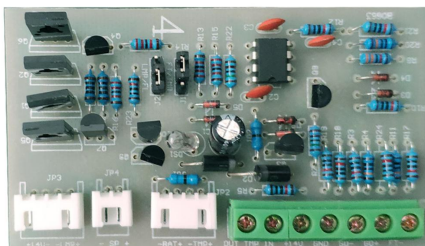

Strobe aık mavi Kırmızı ile aık alarm siren Portakal

SMQT

New

Access control & Alarm product supplier

EB-168 GİBİ NEDİR?

EB-168'İN TEMELİ PARAMETRE

Ürün adı:	Flaşörlü açık alarm sireni mavi Kırmızı Turuncu
model numara:	EB-168
Çalışma Voltaj:	12 ~ 14.2V DC
Çalışma geçerli:	Maksimum 250mA
Güç tüketimi:	Max 50W
Siren sesi:	Havlama
Ses basıncı:	128dB
Boyut:	270 * 193 * 100 mm
Uygun için:	Hırsız alarmı sistem
Malzeme:	ABS muhafazası + PCB kartı
Konut rengi:	Turuncu / Mavi / Kırmızı (isteğe bağlı)
Ağırlık:	1.8kg
Garanti:	2 yıl garanti
OEM:	Hoşgeldin oem

NE ÖZELLİKLERİ EB-168 VAR?

1 High voice pressure,
120db

2

Color Blue/Orange
/Red optional

3

Welcome OEM

4

Waterproof
suitable for
outdoor use

Size

3 color optional

Inside display

DİĞER SEÇİM HAKKINDA NASIL?

SMQT[®]
铭汗科技

SMQT[®]
铭汗科技

SMQT[®]
铭汗科技

SMQT[®]
铭汗科技