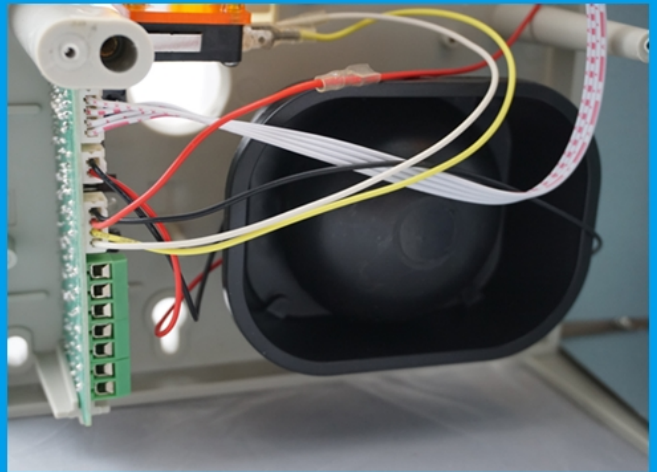

Strobe aık mavi Kırmızı ile aık alarm siren Portakal

SMQT

New

Access control & Alarm product supplier

EB-168 GİBİ NEDİR?

EB-168'İN TEMELİ PARAMETRE

Ürün adı:	Flaşörlü açık alarm sireni mavi Kırmızı Turuncu
model numara:	EB-168
Çalışma Voltaj:	12 ~ 14.2V DC
Çalışma geçerli:	Maksimum 250mA
Güç tüketimi:	Max 50W
Siren sesi:	Havlama
Ses basıncı:	128dB
Boyut:	270 * 193 * 100 mm
Uygun için:	Hırsız alarmı sistem
Malzeme:	ABS muhafazası + PCB kartı
Konut rengi:	Turuncu / Mavi / Kırmızı (isteğe bağlı)
Ağırlık:	1.8kg
Garanti:	2 yıl garanti
OEM:	Hoşgeldin oem

NE ÖZELLİKLERİ EB-168 VAR?

1 High voice pressure,
120db

2

Color Blue/Orange
/Red optional

3

Welcome OEM

4

Waterproof
suitable for
outdoor use