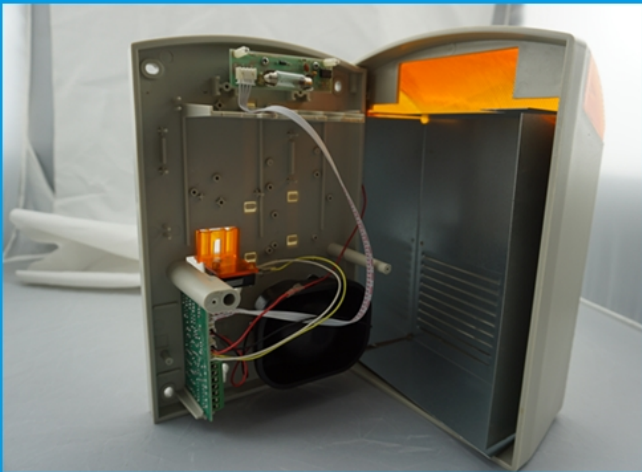

Strobe aık mavi Kırmızı ile aık alarm siren Portakal

SMQT

New

Access control & Alarm product supplier

EB-168 GİBİ NEDİR?

EB-168'İN TEMELİ PARAMETRE

Ürün adı:	Flaşörlü açık alarm sireni mavi Kırmızı Turuncu
model numara:	EB-168
Çalışma Voltaj:	12 ~ 14.2V DC
Çalışma geçerli:	Maksimum 250mA
Güç tüketimi:	Max 50W
Siren sesi:	Havlama
Ses basıncı:	128dB
Boyut:	270 * 193 * 100 mm
Uygun için:	Hırsız alarmı sistem
Malzeme:	ABS muhafazası + PCB kartı
Konut rengi:	Turuncu / Mavi / Kırmızı (isteğe bağlı)
Ağırlık:	1.8kg
Garanti:	2 yıl garanti
OEM:	Hoşgeldin oem

NE ÖZELLİKLERİ EB-168 VAR?

1 High voice pressure,
120db

2

Color Blue/Orange
/Red optional

3

Welcome OEM

4

Waterproof
suitable for
outdoor use