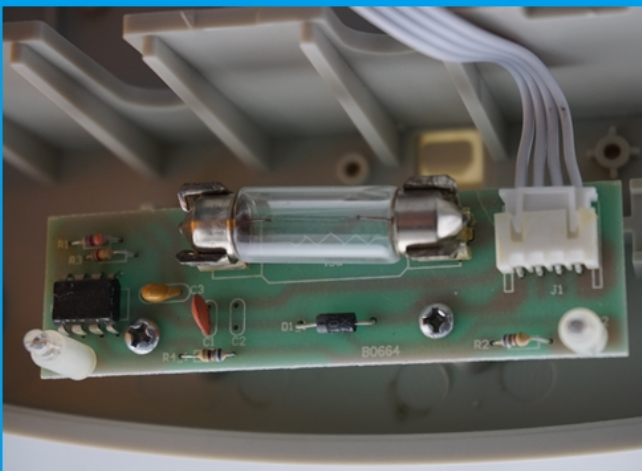

Strobe aık mavi Kırmızı ile aık alarm siren Portakal

SMQT

New

Access control & Alarm product supplier

EB-168 GİBİ NEDİR?

EB-168'İN TEMELİ PARAMETRE

Ürün adı:	Flaşörlü açık alarm sireni mavi Kırmızı Turuncu
model numara:	EB-168
Çalışma Voltaj:	12 ~ 14.2V DC
Çalışma geçerli:	Maksimum 250mA
Güç tüketimi:	Max 50W
Siren sesi:	Havlama
Ses basıncı:	128dB
Boyut:	270 * 193 * 100 mm
Uygun için:	Hırsız alarmı sistem
Malzeme:	ABS muhafazası + PCB kartı
Konut rengi:	Turuncu / Mavi / Kırmızı (isteğe bağlı)
Ağırlık:	1.8kg
Garanti:	2 yıl garanti
OEM:	Hoşgeldin oem

NE ÖZELLİKLERİ EB-168 VAR?

1 High voice pressure,
120db

2

Color Blue/Orange
/Red optional

3

Welcome OEM

4

Waterproof
suitable for
outdoor use