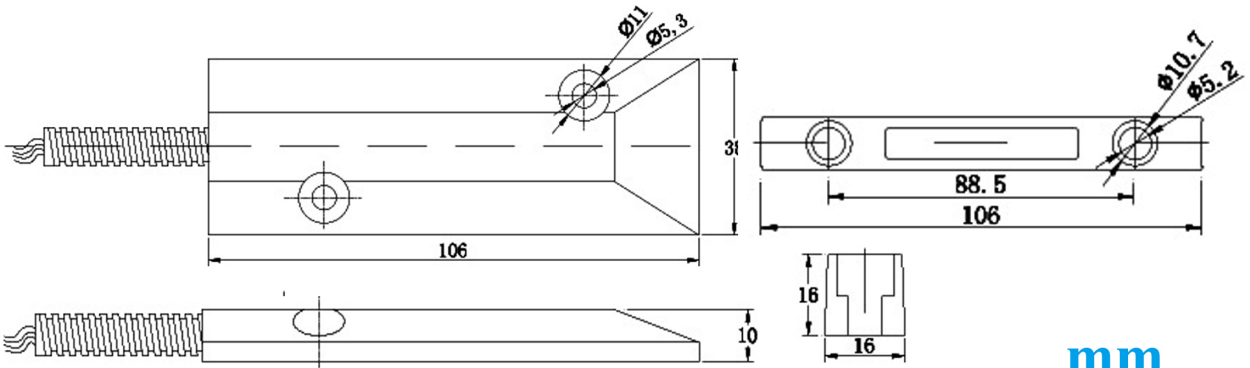

### EB-137A'NIN ANA PARAMETRESİ

<b>Ürün adı:</b>	Panjur kapı metal manyetik kontak anahtarı sensörü
<b>Model numarası:</b>	EB-137A
<b>Çalışma gerilimi:</b>	Max DC 100
<b>Çalışma akımı:</b>	Maksimum 0.5A
<b>Güç tüketimi:</b>	10W
<b>Arayüz portu:</b>	NC / COM
<b>İndüksiyon aralığı:</b>	20 ~ 30 mm
<b>Boyut:</b>	Reed kısmı: 106 * 38 * 10 (mm) Mıknatıs bölümü: 106* 16 * 16 (mm)
<b>Özellik:</b>	<b>Kepen kapı kullanımı</b>
<b>İçin uygun:</b>	<b>Her türlü kapı geçiş kontrol sistemi ve hırsız alarm sistemi</b>
<b>Malzeme:</b>	ABS muhafazası + PCB kartı + Reed anahtarı
<b>Konut rengi:</b>	Gümüş
<b>Ağırlık:</b>	Torba başına 1 çift, torba ağırlığı başına 220g

# Size

mm