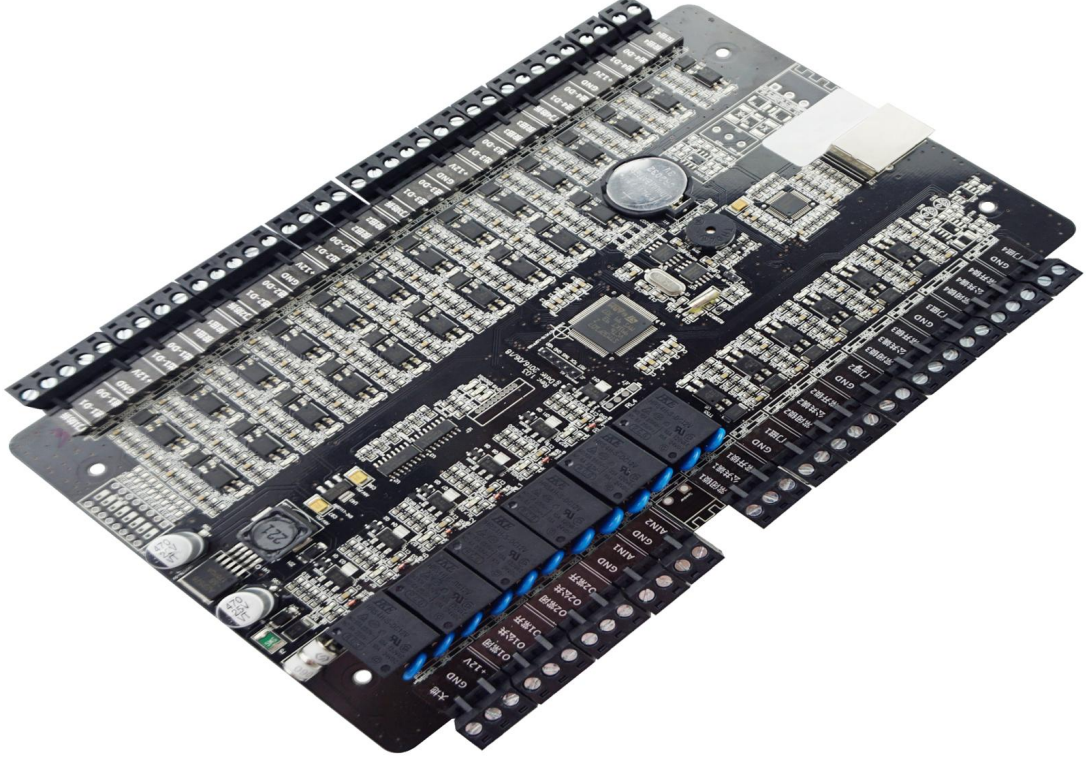

TCP / IP Dört kapı erişim denetleyicisi

## Four door access controller

### EA-814'S ANA PARAMETRE

<b>Ürün adı:</b>	TCP / IP dört kapı erişim denetleyicisi
<b>model numara:</b>	EA-814
<b>Çalışma Voltaj:</b>	9 ~ 14V DC
<b>Çalışma geçerli:</b>	& Lt; 350mA
<b>Kullanıcı kapasitesi:</b>	20000 kullanıcı kapasitesi
<b>Kayıt kapasitesi:</b>	1000.000 olay kaydı (kayıt yapabilir kart, alarm, çıkış anahtarı, kapı mıknaşısı, sistem eylem bilgisi, vb.)
<b>Arayüz:</b>	Kart okuyucu × 8 adet (WG26 veya WG 34) × 4pcs kilitle Kapı açma 4adet × düğmesi Kapı sensörux 4 adet Alarm Röle x 1 adet 1pcs x 485 (isteğe bağlı) TCP / IP × 1 Adet
<b>İletişim yolu:</b>	TCP / IP / Rs485 isteğe bağlı
<b>Yazılım:</b>	Ücretsiz PC yazılımı

<b>Boyut:</b>	221 * 140 * 17mm
<b>Uygun için:</b>	<b>Erişim kontrol sistemi / hırsız alarm sistemi / Yangın alarm sistemi</b>
<b>Malzeme:</b>	Baskılı devre kartı
<b>Renk:</b>	Siyah
<b>Ağırlık:</b>	0.8kg
<b>İsteğe bağlı Aksesuarlar:</b>	Metal kutu güç kaynağı
<b>Garanti:</b>	2 yıl garanti
<b>OEM:</b>	Hoşgeldin oem