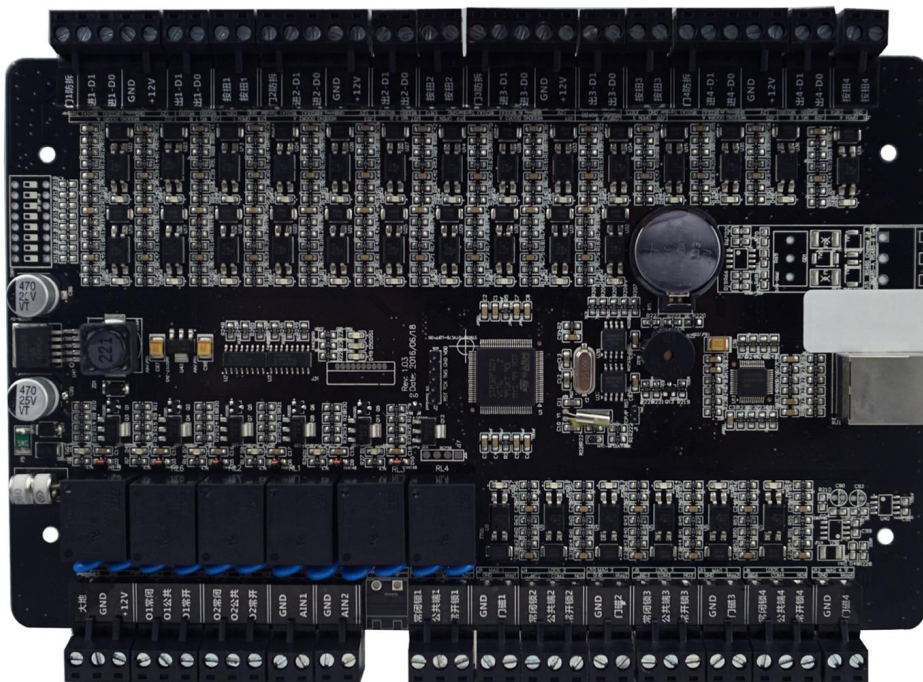

Compatible accessories introduction