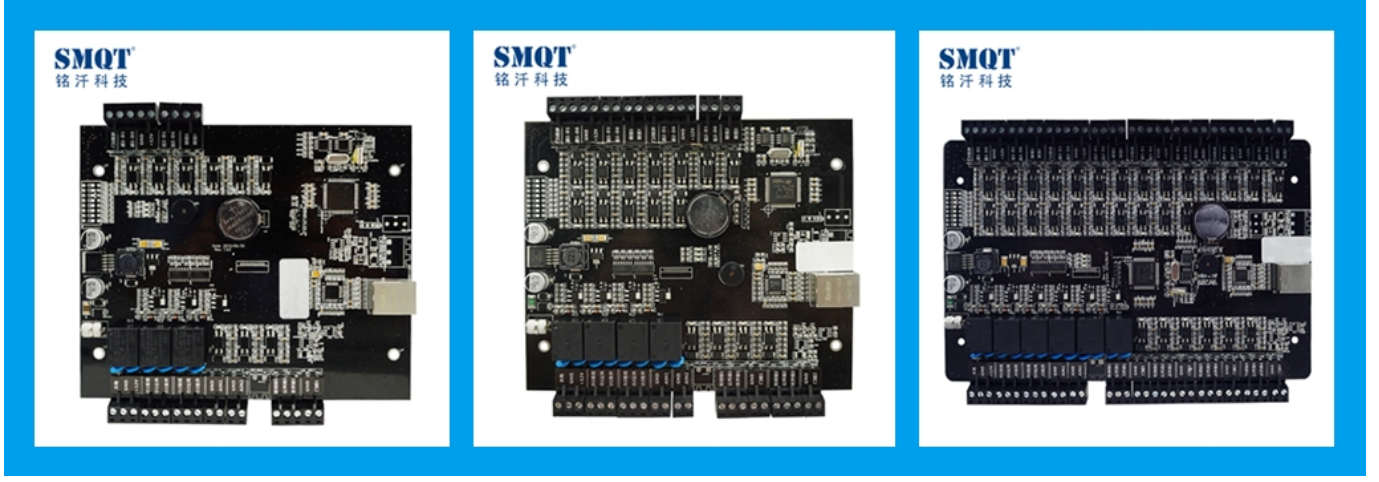

### EA-814'S ANA PARAMETRE

<b>Ürün adı:</b>	TCP / IP dört kapı erişim denetleyicisi
<b>model numara:</b>	EA-814
<b>Çalışma Voltaj:</b>	9 ~ 14V DC
<b>Çalışma geçerli:</b>	& Lt; 350mA
<b>Kullanıcı kapasitesi:</b>	20000 kullanıcı kapasitesi
<b>Kayıt kapasitesi:</b>	1000.000 olay kaydı (kayıt yapabilir kart, alarm, çıkış anahtarı, kapı mıknaşısı, sistem eylem bilgisi, vb.)
<b>Arayüz:</b>	Kart okuyucu × 8 adet (WG26 veya WG 34) × 4pcs kilitle Kapı açma 4adet × düğmesi Kapı sensörux 4 adet Alarm Röle x 1 adet 1pcs x 485 (isteğe bağlı) TCP / IP × 1 Adet
<b>İletişim yolu:</b>	TCP / IP / Rs485 isteğe bağlı
<b>Yazılım:</b>	Ücretsiz PC yazılımı

# Standard package

**Single package size: 248\*165\*30mm**

**FCL number: 46 PCS**

**FCL weight: 19kg**

**FCL size: 470\*383\*420mm**

***Welcome OEM***

**DIĞER SEÇİM HAKKINDA NASIL?**

TCP / IP dört kapı erişim denetleyicisi

TCP / IP dört kapı erişim denetleyicisi