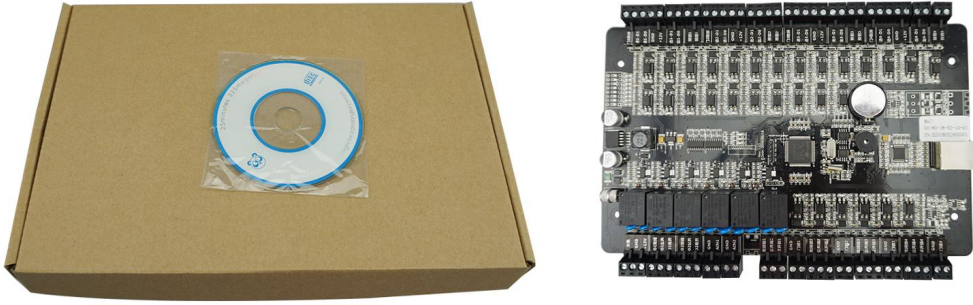

Standard package

Single package size: 248*165*30mm

FCL number: 46 PCS

FCL weight: 19kg

FCL size: 470*383*420mm

Welcome OEM

DIĞER SEÇİM HAKKINDA NASIL?