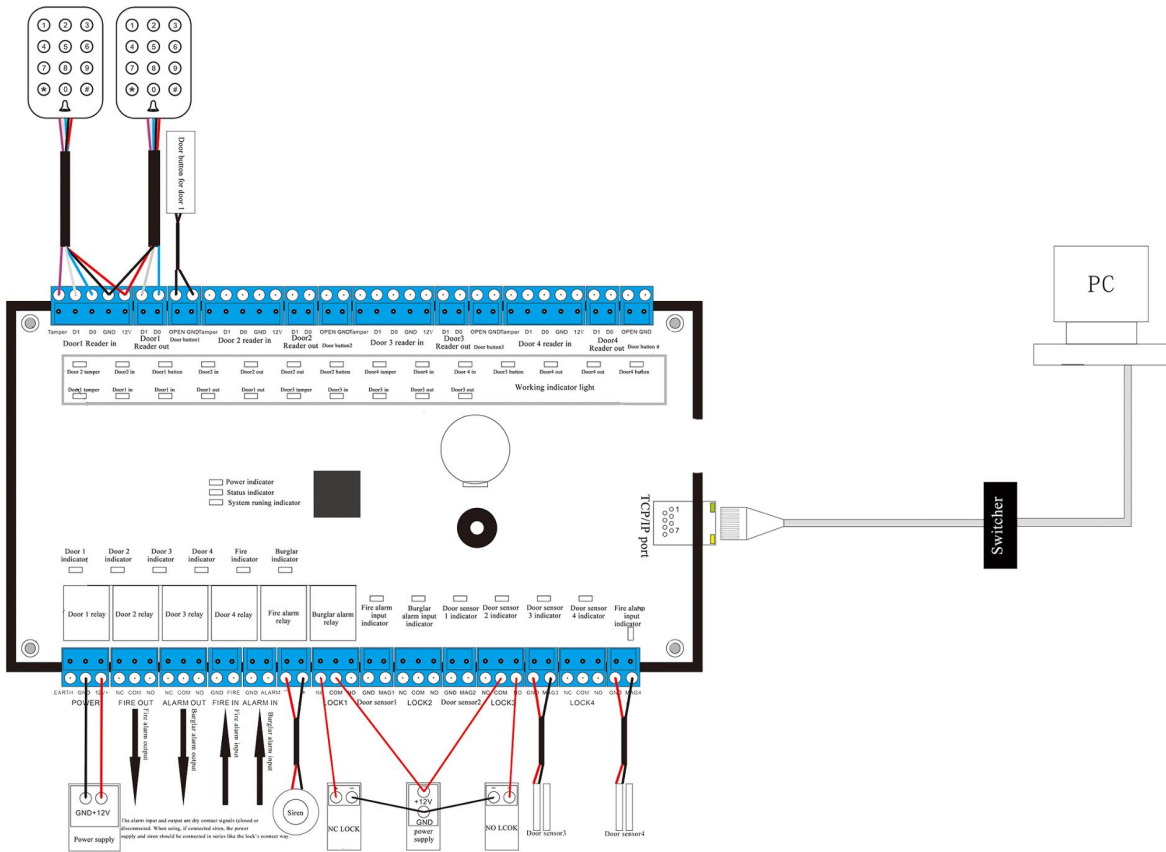

### EA-814'S ANA PARAMETRE

<b>Ürün adı:</b>	TCP / IP dört kapı erişim denetleyicisi
<b>model numara:</b>	EA-814
<b>Çalışma Voltaj:</b>	9 ~ 14V DC
<b>Çalışma geçerli:</b>	& Lt; 350mA
<b>Kullanıcı kapasitesi:</b>	20000 kullanıcı kapasitesi
<b>Kayıt kapasitesi:</b>	1000.000 olay kaydı (kayıt yapabilir kart, alarm, çıkış anahtarı, kapı mıknaşısı, sistem eylem bilgisi, vb.)
<b>Arayüz:</b>	Kart okuyucu × 8 adet (WG26 veya WG 34) × 4pcs kilitle Kapı açma 4adet × düğmesi Kapı sensörux 4 adet Alarm Röle x 1 adet 1pcs x 485 (isteğe bağlı) TCP / IP × 1 Adet
<b>İletişim yolu:</b>	TCP / IP / Rs485 isteğe bağlı
<b>Yazılım:</b>	Ücretsiz PC yazılımı

# Compatible accessories introduction

Card reader× 8

Lock×4

Button× 4

Door sensor×4

siren ×1

Fire alarm input /output

Burglar alarm input/ouput

# Wire diagram