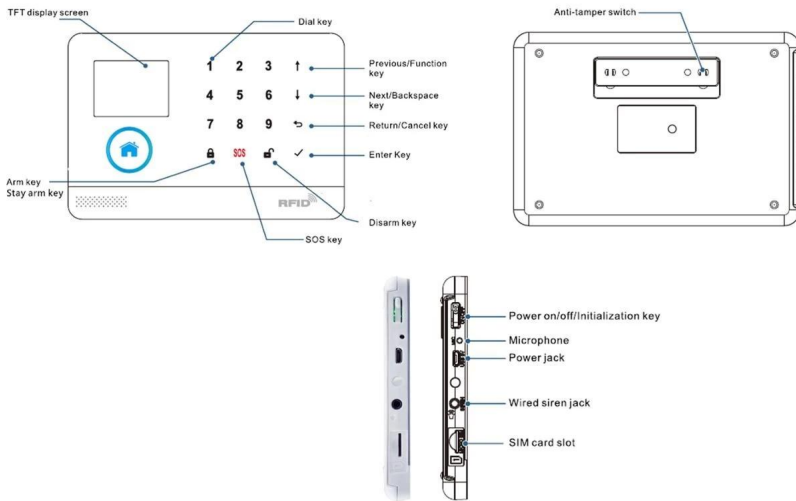

# WIFI GPRS GSM Smart Home bargular alarm sistemi

Belirtimi

Ürün adı: WIFI GPRS GSM Smart Home bargular alarm sistemi

Modeli; EB-821

kasa boyutu: 210 \* 150 \* 75 (mm)

Tuş takımı boyutu: 185 × 125 × 14.7 mm (L × H × T)

Güç kaynağı: 110V ~ 220V AC veya DC 5V (Micro USB Jack)

Statik akım: ≤ 80uA

Alarm akımı:

≤ 120mA

Siren çıkışı: < 500mA

Savunma bölgesi: maksimum 100 adet kablosuz aksesuar

GSM Band: 4-Band (850/900/1800/1900Mhz)

WIFI formatı: IEEE 802.11 b/g/n

Çalışma sıcaklığı: 0 °C ~ + 55 °C

Çalışma nem: < 80%

Sistem kablosuz frekansı: 433Mhz (1527 kodu, 330K)

Yedek pil: 3.7 v/500Ah lityum pil

Cep telefonu uygulaması: Andorid & IOS uygulaması

Ağırlık: 0.7 kg

**Hangi özellikleri bizim alarm sistemi EB-821?**

**Wireless 433Mhz communication**  
(EV 1527 coding,330k)

Wireless transmitting distance **15~20m**

**Cell phone App control:**

Free Android & IOS cell phone App