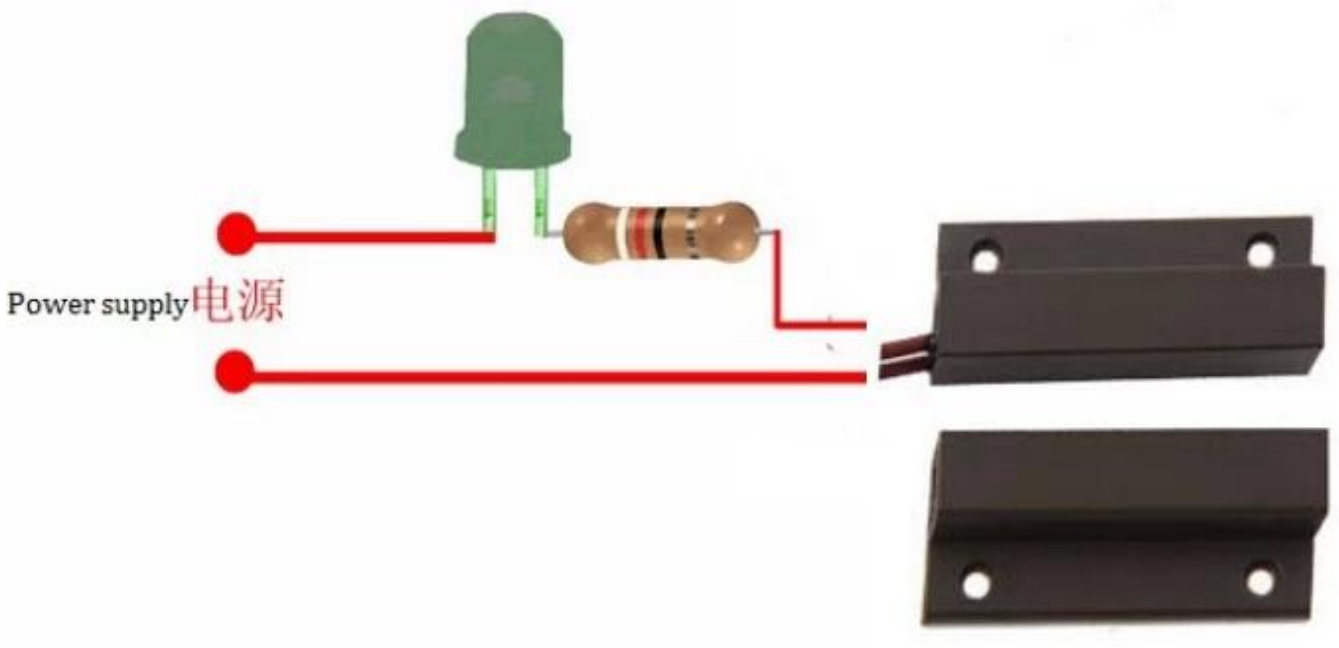

● Introduction

SMQT

kablolu ve kablosuz mode.This modeli ile manyetik kontak sensörü kolayca kapı veya pencere yüklü sağlamak için yapışkan bant alarm security.Back kullanılan kablolu manyetik kapı kontak anahtarı. hemen bir alarm sinyali gönderecektir ideal güvenlik ofis, ev, dükkan, entrance.When birisi yasadışı açık kapı veya pencere, kontrol paneli alarm sinyali alır hemen, 120 desibel alarm sesi.

Kablolu ve wireless.The kablolu manyetik kapı alarm sistemi ile manyetik kontak anahtarı.

● Dimesion Picture

SMQT

● Installations

SMQT

● Packing list

SMQT

Adet	1200 / kutu
Ambalaj Özellikleri	37.5L * 30W * 29.5 (cm)
Ambalaj ağırlığı	16.38Kg