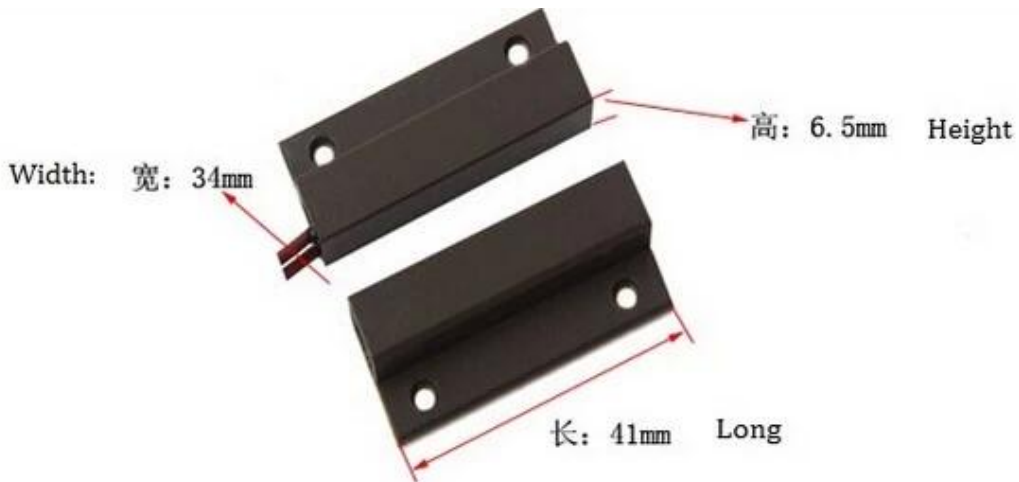

● Parameter

SMQT

boyutlar	41L * 34W * 6.5H (mm)
Bağ	NC / NO
Çalışma mesafesi	20 ± 5 (mm)
maksimum dayanıklılık	≤100VDC
Yük akımı	≤500mA
çalışma Gücü	≤10W
Ev materyalleri	yanmaz malzeme şekli ABS
Renk	Kahverengi / Beyaz
kapsam	Demirdışı kapı veya pencere
Ürün ağırlığı	14g

● Introduction

SMQT

kablolu ve kablosuz mode.This modeli ile manyetik kontak sensörü kolayca kapı veya pencere yüklü sağlamak için yapışkan bant alarm security.Back kullanılan kablolu manyetik kapı kontak anahtarı. hemen bir alarm sinyali gönderecektir ideal güvenlik ofis, ev, dükkan, entrance.When birisi yasadışı açık kapı veya pencere, kontrol paneli alarm sinyali alır hemen, 120 desibel alarm sesi.

Kablolu ve wireless.The kablolu manyetik kapı alarm sistemi ile manyetik kontak anahtarı.

● Dimesion Picture

SMQT

● Installations

SMQT

● Packing list

SMQT

Adet	1200 / kutu
Ambalaj Özellikleri	37.5L * 30W * 29.5 (cm)
Ambalaj ağırlığı	16.38Kg