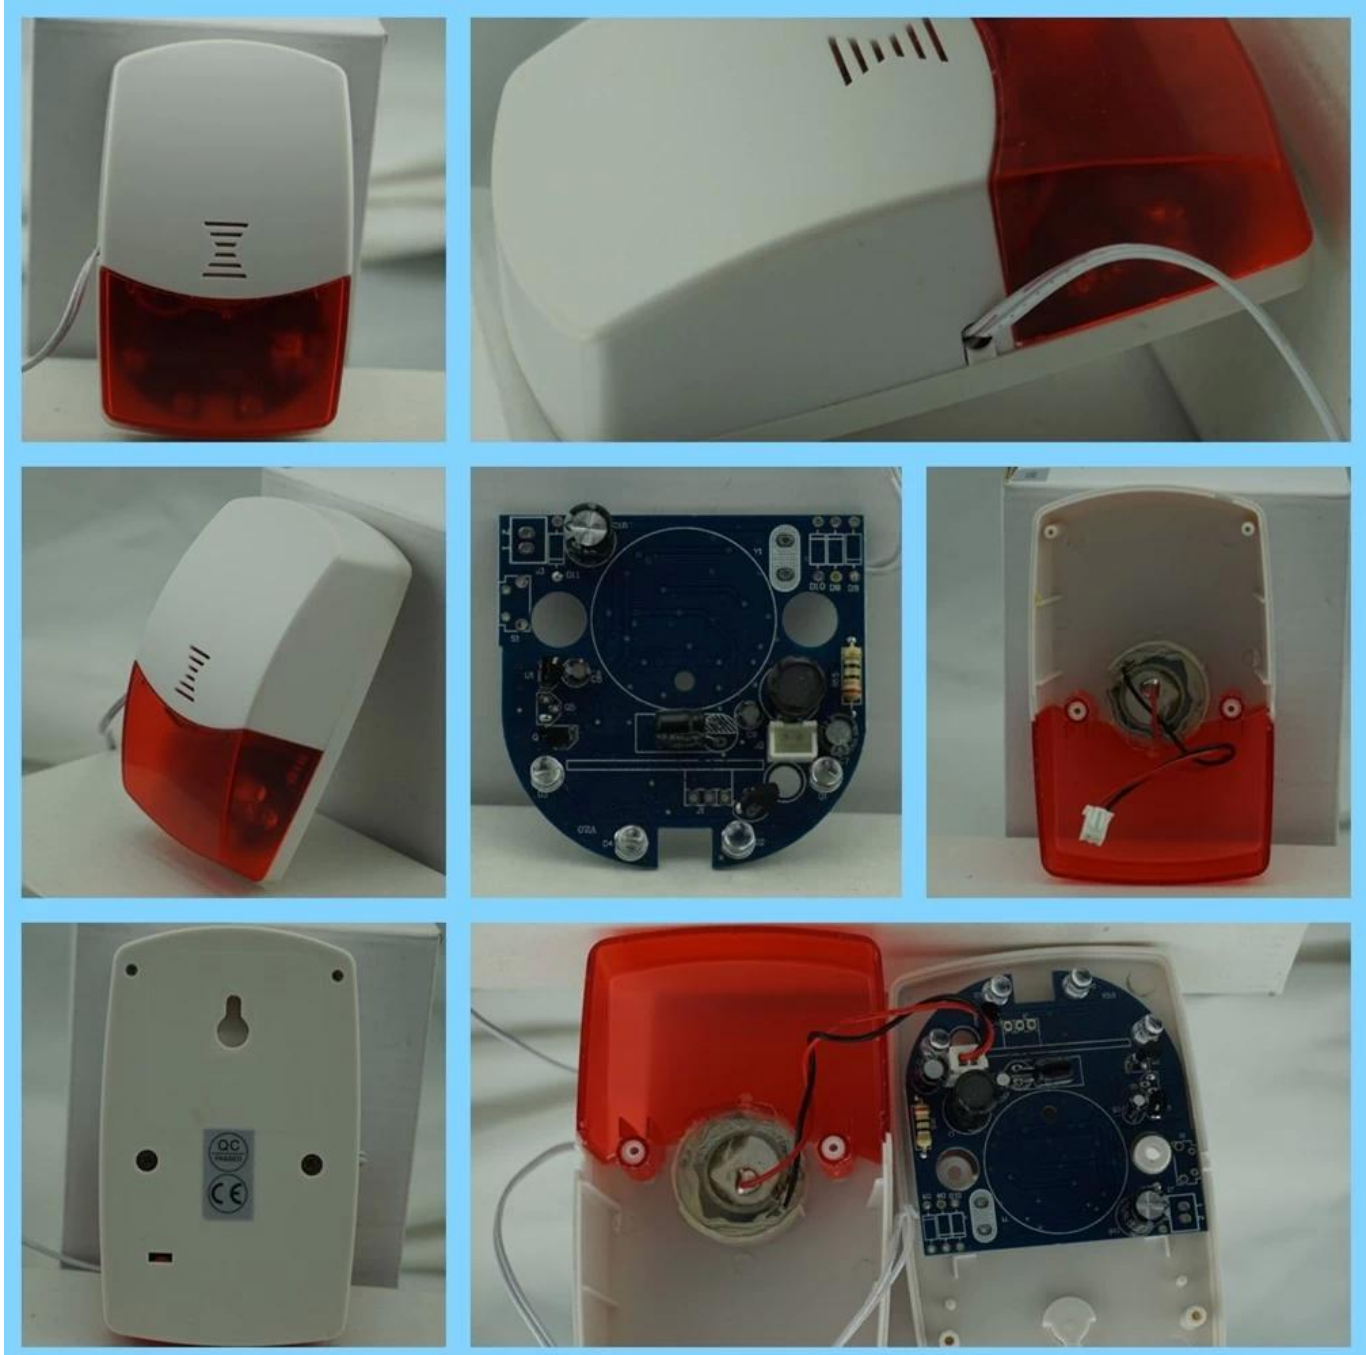

STROBE LIGHT SIREN

Operating Current 300mA Operating Voltage DC12V
Sound Pressure 115dB Alarm with Sound and Flash light
Fireproof ABS housing

SMQT®

• Parameter

SMQT®

Parametre	
Ürün adı	Ev kasa için kablolü elektrik flaş ışığı siren
model	EB-161 b
boyut	105 * 65 * 34 (mm)
Çalışma gerilimi	DC 12V
işletim akımı	300mA
ses basıncı	115db
alarm modu	Ses ve ışık
Kurulum modu	Duvara monte
Çalışma sıcaklığı	-10 ° C ~ + 50 ° C
İçin uygun	Ev Hırsız Alarm sistemi

• Introduction

SMQT®

• *Feature*

SMQT

12V DC Wired strobe light electric siren

115db sound pressure

Red/Blue color optional

Fireproof ABS housing

Welcoem OEM and sample order for test

CE certificate,2 years quality warranty

• *Packaging & shipping*

SMQT

Ambalaj listesi	
Ürün adı	W EB-161 bEv kasa için IRED elektrik flaş ışığı siren
Adet	karton başına 100 adet
Karton boyutu	58 * 29 * 44 (cm)
Ağırlık	15kg