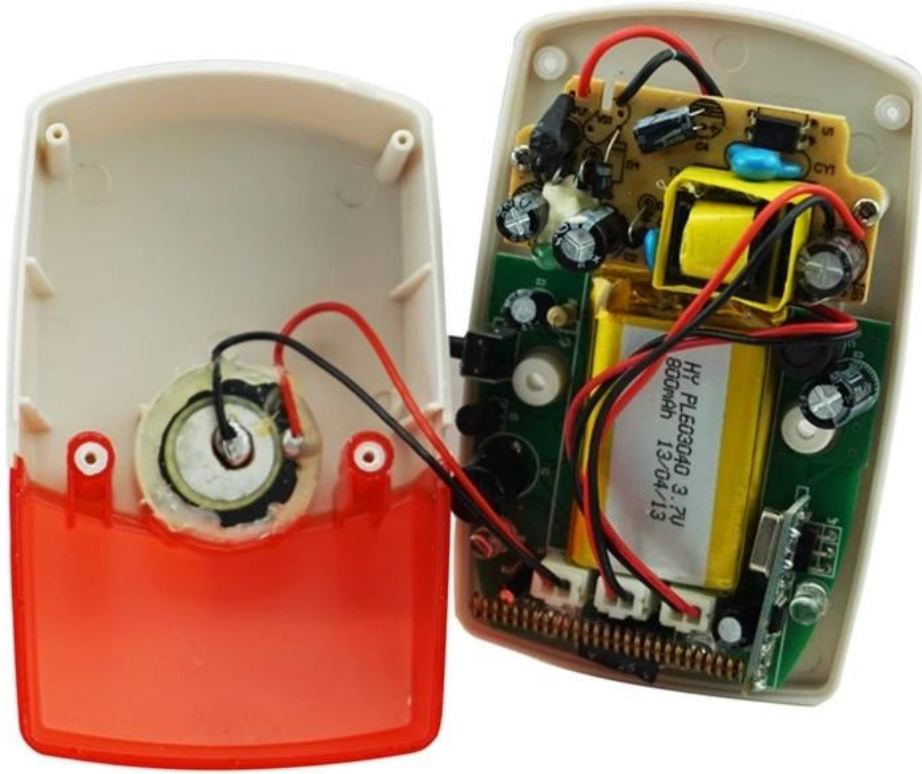

wireless Strobe Siren

Fireproof ABS housing,DC 12V Power supply, 68t/m strobe speed, color(red/blue/green/orange optional).

SMQT®

• Parameter

SMQT®

| Parametre | |
|------------------|--|
| Ürün adı | Kablosuz akıllı flaş ışığı siren |
| model | EB-161W-2 |
| boyut | 105 × 65 × 35 (mm) |
| Çalışma gerilimi | AC100V ~ 240V |
| statik akım | & Lt; 15mA |
| çalışma akımı | & Lt; 200mA |
| pil | Back-up şarj edilebilir Lityum pil |
| lityum pil ömrü | ≤3 yıl |
| kablosuz Frekans | 433MHz / 868MHz (1527 Kodlama chip) (isteğe bağlı) |
| Renk | Kırmızı / Mavi (isteğe bağlı) |
| ses Basıncı | 115dB |
| Kontak Çıkışı | NO / NC |
| İçin uygun | Yangın alarmı, Ev güvenlik |
| Malzemeler | yanmaz ABS hosing |
| alma mesafesi | Olan (açık alan) ≥100 M |
| Şarj Standart | AB, GB, ABD (isteğe bağlı) |
| Ağırlık | 0.145KG |

• Introduction

SMQT®

• *Feature*

SMQT[®]

Smart wireless strobe light siren

AC100V~240V power supply

105db sound pressure

Built-in rechargeable Lithium backup battery

Blue/Red color optional

Wireless frequency 433Mhz/868Mhz optional

Plug standard GB,EU,US optional

2 years quality warranty ,Welcome OEM

•Packaging & shipping

SMQT

| Ambalaj listesi | |
|-----------------|---|
| Ürün adı | Alarm flaş siren üreticisi EB-161W-2 Kablosuz akıllı flaş siren |
| Adet | karton başına 100 adet |