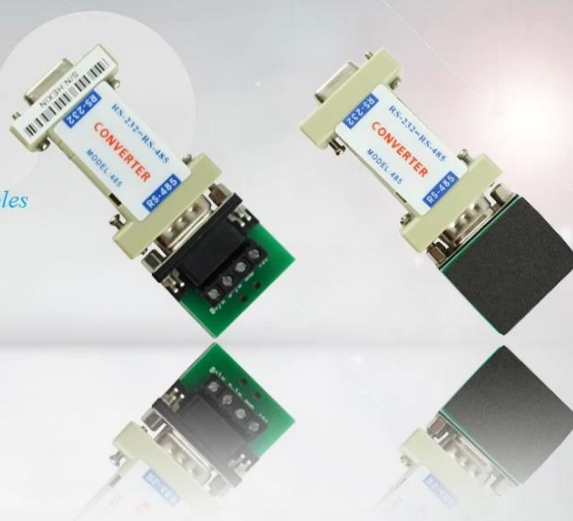

Converter RS232 to RS485

Compatible with EIA/TIA RS-232, RS-485 standard

Interface: RS232 interface DB9 (holes)

RS485 interface DB9 (pin)

Transmission medium: normal cables

twisted-pair cables or shield cables

300 to 115-21BDS transmission speed

Working environment: -10 to 80 °C

Working humidity: 5% to 95%

SMQT

• Parameter

SMQT

Tham số	
Tên sản phẩm	Chuyển đổi RS232 sang RS485
Mô hình	EA-01
Chiều hướng	90 × 33 × 12 (mm)
tính năng nối tiếp	giao diện tương thích với EIA / TIA RS-232C, RS-485
Điện Interface	S-232C DB9 thiết bị đầu cuối nữ cổng kết nối, RS-485 thiết bị đầu cuối tâm trưng cổng kết nối pin với thiết bị đầu cuối (Bốn hoặc sáu dây dây)
Cách làm việc	không đồng bộ half-duplex
phương tiện truyền dẫn	dòng bình thường, xoắn cặp hoặc vệ cặp
tốc độ truyền	300-115200BPS
khoảng cách truyền dẫn	5 m (RS-232 thiết bị đầu cuối) 1200 m (RS-485 thiết bị đầu cuối)
Tín hiệu	RS-232: TXD, RXD, RTS, CTS, DTR, DSR, DCD, GND RS-485: Ngày +, Date-, GND
Cung cấp năng lượng	Hiệu quả việc ăn cắp nối tiếp công nghệ, không có nguồn điện bên ngoài, thực ba dòng (TD, RD, GND) hệ thống thông tin liên lạc
Màu	màu xám
Sử dụng	Hệ thống kiểm soát truy cập
Độ ẩm tương đối	5% ~ 95%
temperature môi trường	-10 °C ~ 85 °C
bức thư thỏa thuận	Trong suốt
Khối lượng tịnh	0.106kg

• In-kind shooting

SMQT

• *Feature*

EA-01

Converter RS232 to RS485

Dimension:90×33×12(mm)

*Interface compatible with EIA /
TIA RS-232C, RS-485 standard*

RS-232 terminal DB9 female connector port

RS-485 terminal DBP pin connector port

*RS-232: TXD, RXD, RTS, CTS, DTR, DSR,
DCD, GND*

RS-485: Data +, Data-, GND, 9V+

Relative Humidity:5%~95%

Environment temprature:-10 °C~85 °C

Welcome OEM, 2 years quality warranty