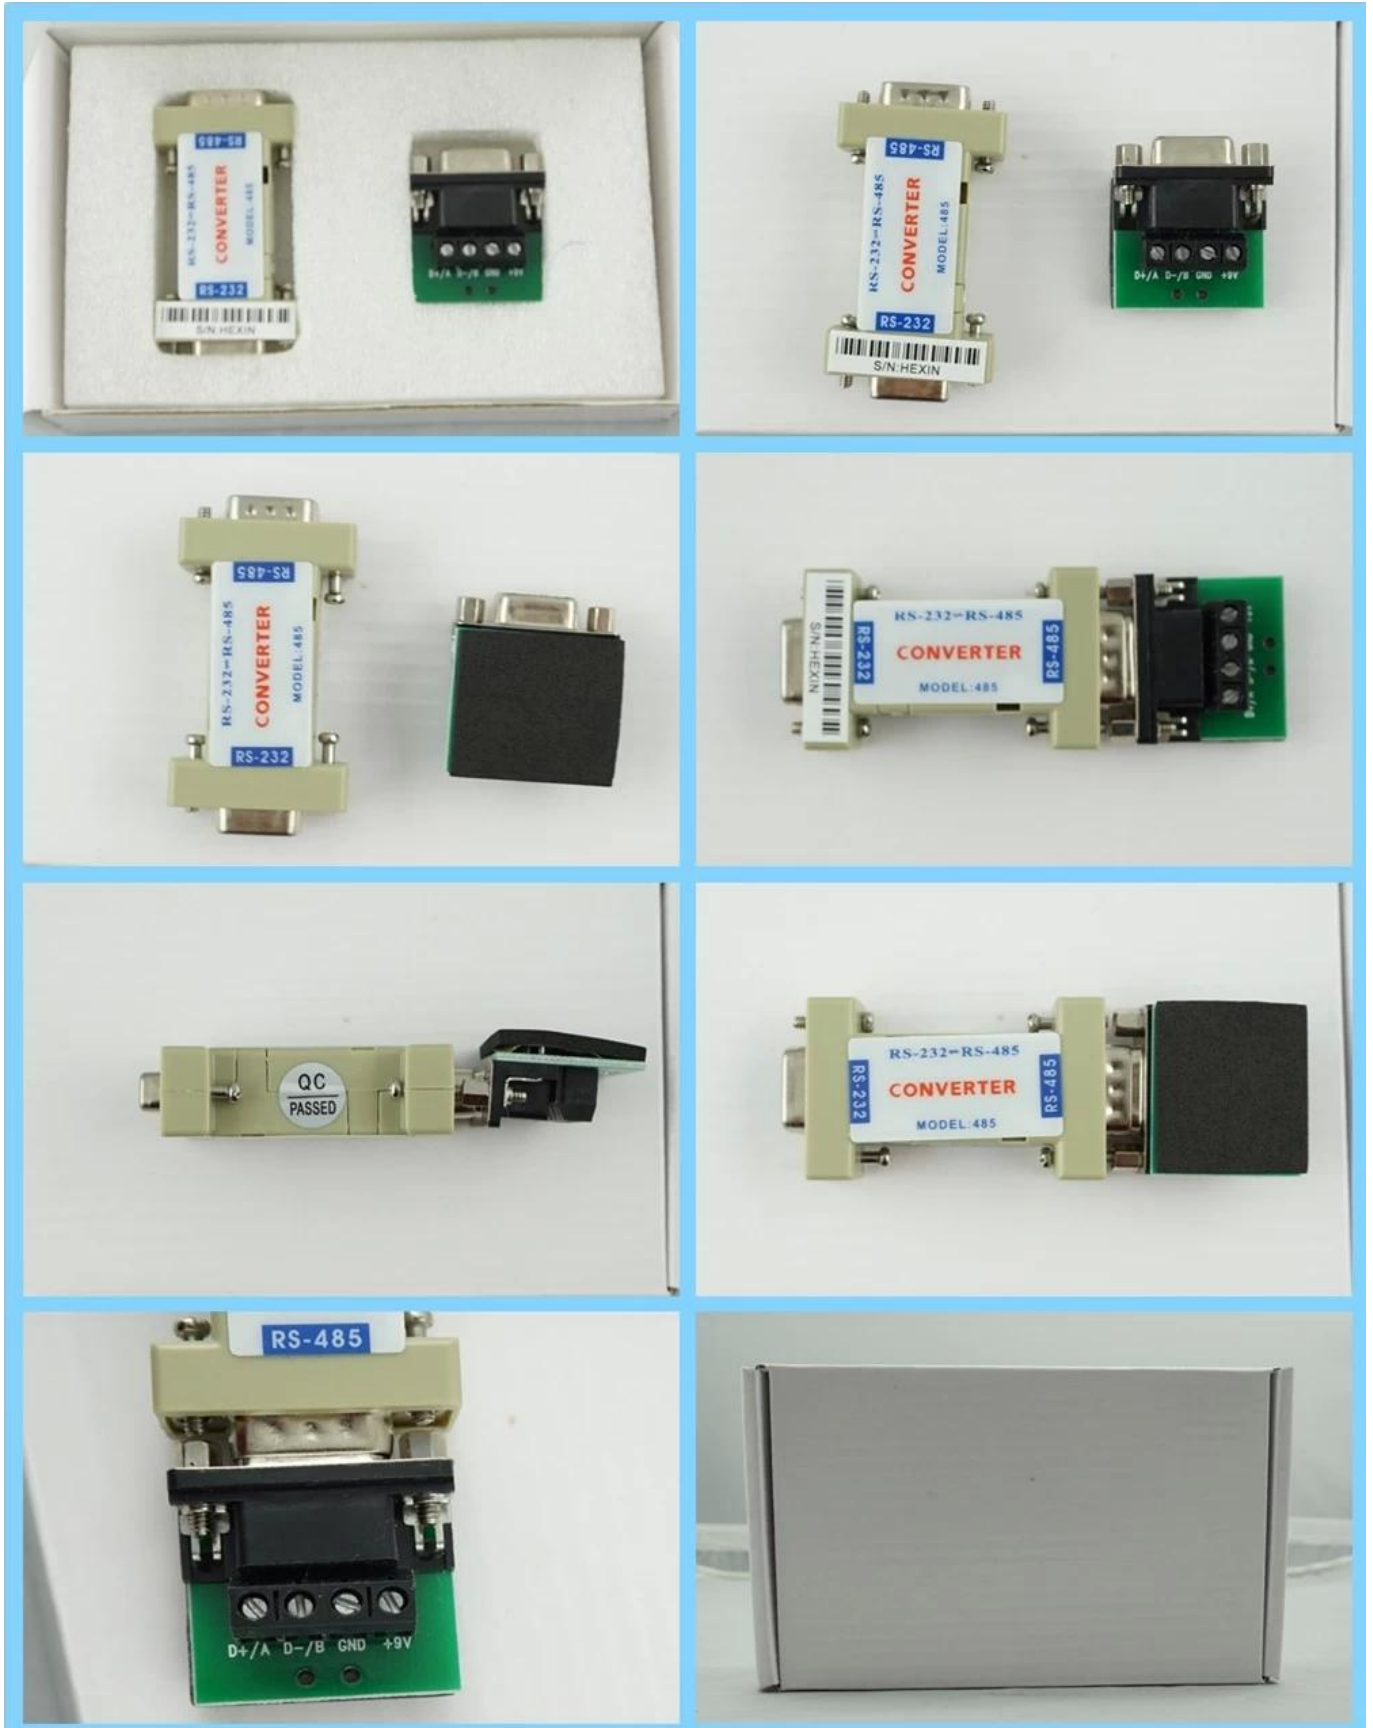

Converter RS232 to RS485

Compatible with EIA/TIA RS-232, RS-485 standard

Interface: RS232 interface DB9 (holes)

RS485 interface DB9 (pin)

Transmission medium: normal cables

twisted-pair cables or shield cables

300 to 115-21BDS transmission speed

Working environment: -10 to 80 °C

Working humidity: 5% to 95%

SMQT

• Parameter

SMQT

Tham số	
Tên sản phẩm	Chuyển đổi RS232 sang RS485
Mô hình	EA-01
Chiều hướng	90 × 33 × 12 (mm)
tính năng nối tiếp	giao diện tương thích với EIA / TIA RS-232C, RS-485
Điện Interface	S-232C DB9 thiết bị đầu cuối nữ cổng kết nối, RS-485 thiết bị đầu cuối tâm trưng cổng kết nối pin với thiết bị đầu cuối (Bốn hoặc sáu dây dây)
Cách làm việc	không đồng bộ half-duplex
phương tiện truyền dẫn	dòng bình thường, xoắn cặp hoặc vệ cặp
tốc độ truyền	300-115200BPS
khoảng cách truyền dẫn	5 m (RS-232 thiết bị đầu cuối) 1200 m (RS-485 thiết bị đầu cuối)
Tín hiệu	RS-232: TXD, RXD, RTS, CTS, DTR, DSR, DCD, GND RS-485: Ngày +, Date-, GND
Cung cấp năng lượng	Hiệu quả việc ăn cắp nối tiếp công nghệ, không có nguồn điện bên ngoài, thực ba dòng (TD, RD, GND) hệ thống thông tin liên lạc
Màu	màu xám
Sử dụng	Hệ thống kiểm soát truy cập
Độ ẩm tương đối	5% ~ 95%
temperature môi trường	-10 °C ~ 85 °C
bức thư thỏa thuận	Trong suốt
Khối lượng tịnh	0.106kg

• In-kind shooting

SMQT

• *Feature*

EA-01

Converter RS232 to RS485

Dimension:90×33×12(mm)

*Interface compatible with EIA /
TIA RS-232C, RS-485 standard*

RS-232 terminal DB9 female connector port

RS-485 terminal DBP pin connector port

*RS-232: TXD, RXD, RTS, CTS, DTR, DSR,
DCD, GND*

RS-485: Data +, Data-, GND, 9V+

Relative Humidity:5%~95%

Environment temprature:-10 °C~85 °C

Welcome OEM, 2 years quality warranty