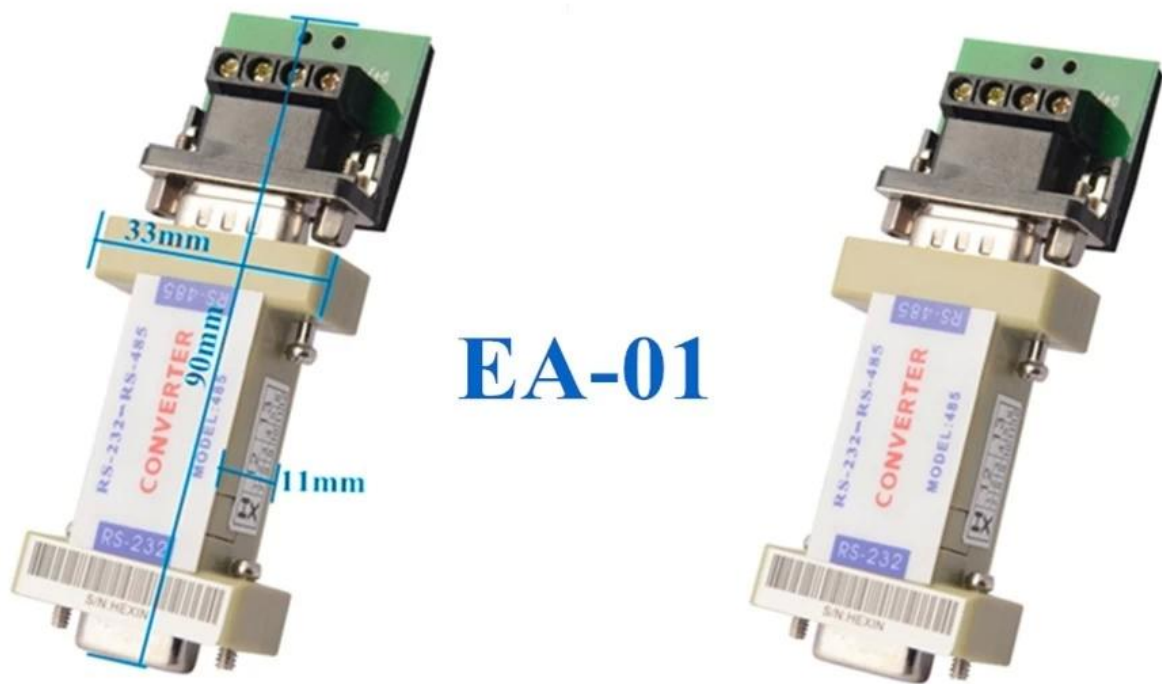

Converter RS232 to RS485

Compatible with EIA/TIA RS-232, RS-485 standard

Interface: RS232 interface DB9 (holes)

RS485 interface DB9 (pin)

Transmission medium: normal cables

twisted-pair cables or shield cables

300 to 115-21BDS transmission speed

Working environment: -10 to 80 °C

Working humidity: 5% to 95%

SMQT

• Parameter

SMQT

Tham số	
Tên sản phẩm	Chuyển đổi RS232 sang RS485
Mô hình	EA-01
Chiều hướng	90 × 33 × 12 (mm)
tính năng nối tiếp	giao diện tương thích với EIA / TIA RS-232C, RS-485
Điện Interface	S-232C DB9 thiết bị đầu cuối nữ cổng kết nối, RS-485 thiết bị đầu cuối tâm trưng cổng kết nối pin với thiết bị đầu cuối (Bốn hoặc sáu dây dây)
Cách làm việc	không đồng bộ half-duplex
phương tiện truyền dẫn	dòng bình thường, xoắn cặp hoặc vệ cặp
tốc độ truyền	300-115200BPS
khoảng cách truyền dẫn	5 m (RS-232 thiết bị đầu cuối) 1200 m (RS-485 thiết bị đầu cuối)
Tín hiệu	RS-232: TXD, RXD, RTS, CTS, DTR, DSR, DCD, GND RS-485: Ngày +, Date-, GND
Cung cấp năng lượng	Hiệu quả việc ăn cắp nối tiếp công nghệ, không có nguồn điện bên ngoài, thực ba dòng (TD, RD, GND) hệ thống thông tin liên lạc
Màu	màu xám
Sử dụng	Hệ thống kiểm soát truy cập
Độ ẩm tương đối	5% ~ 95%
temperature môi trường	-10 °C ~ 85 °C
bức thư thỏa thuận	Trong suốt
Khối lượng tịnh	0.106kg

• In-kind shooting

SMQT

• *Feature*

EA-01

Converter RS232 to RS485

Dimension:90×33×12(mm)

*Interface compatible with EIA /
TIA RS-232C, RS-485 standard*

RS-232 terminal DB9 female connector port

RS-485 terminal DBP pin connector port

*RS-232: TXD, RXD, RTS, CTS, DTR, DSR,
DCD, GND*

RS-485: Data +, Data-, GND, 9V+

Relative Humidity:5%~95%

Environment temprature:-10 °C~85 °C

Welcome OEM, 2 years quality warranty