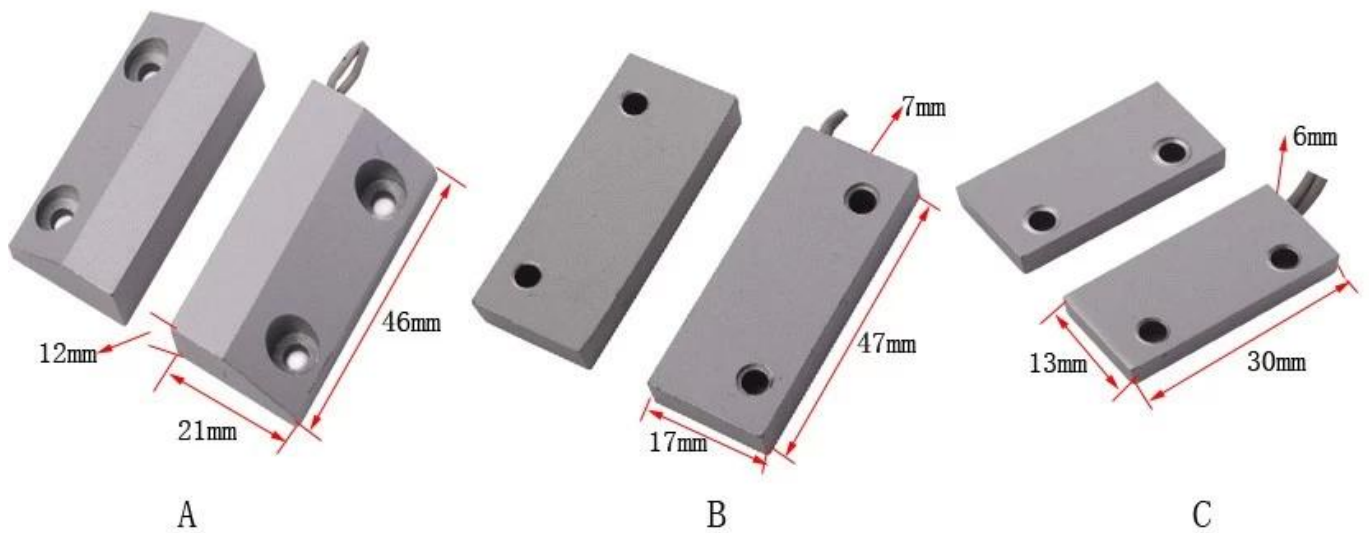

Mô hình	EB-138A	EB-138B	EB-138C
Kích thước	46 * 21 * 12 (mm)	47 * 17 * 7 (mm)	30 * 13 * 6 (mm)
liên quan	Thông thường mở / thường đóng	Thông thường mở / thường đóng	Thông thường mở / thường đóng
khoảng cách hoạt động	50 ± 10 (mm)	50 ± 10 (mm)	50 ± 10 (mm)
áp lực tối đa	≤100VDC	≤100VDC	≤100VDC
Công suất làm việc	≤10W	≤10W	≤10W
Vật liệu nhà ở	kẽm hợp kim	kẽm hợp kim	kẽm hợp kim
Phạm vi	Sắt cửa hoặc cửa sổ	Sắt cửa hoặc cửa sổ	Sắt cửa hoặc cửa sổ
tải trọng hiện tại	≤500mA	≤500mA	≤500mA
trọng lượng sản phẩm	150g	100g	50g

cửa từ hệ thống kiểm soát truy cập và hệ thống báo động an ninh cửa cũng có thể sử dụng với bộ cảm biến liên lạc cửa này thiết bị báo động.

• *Dimension*

SMQT®