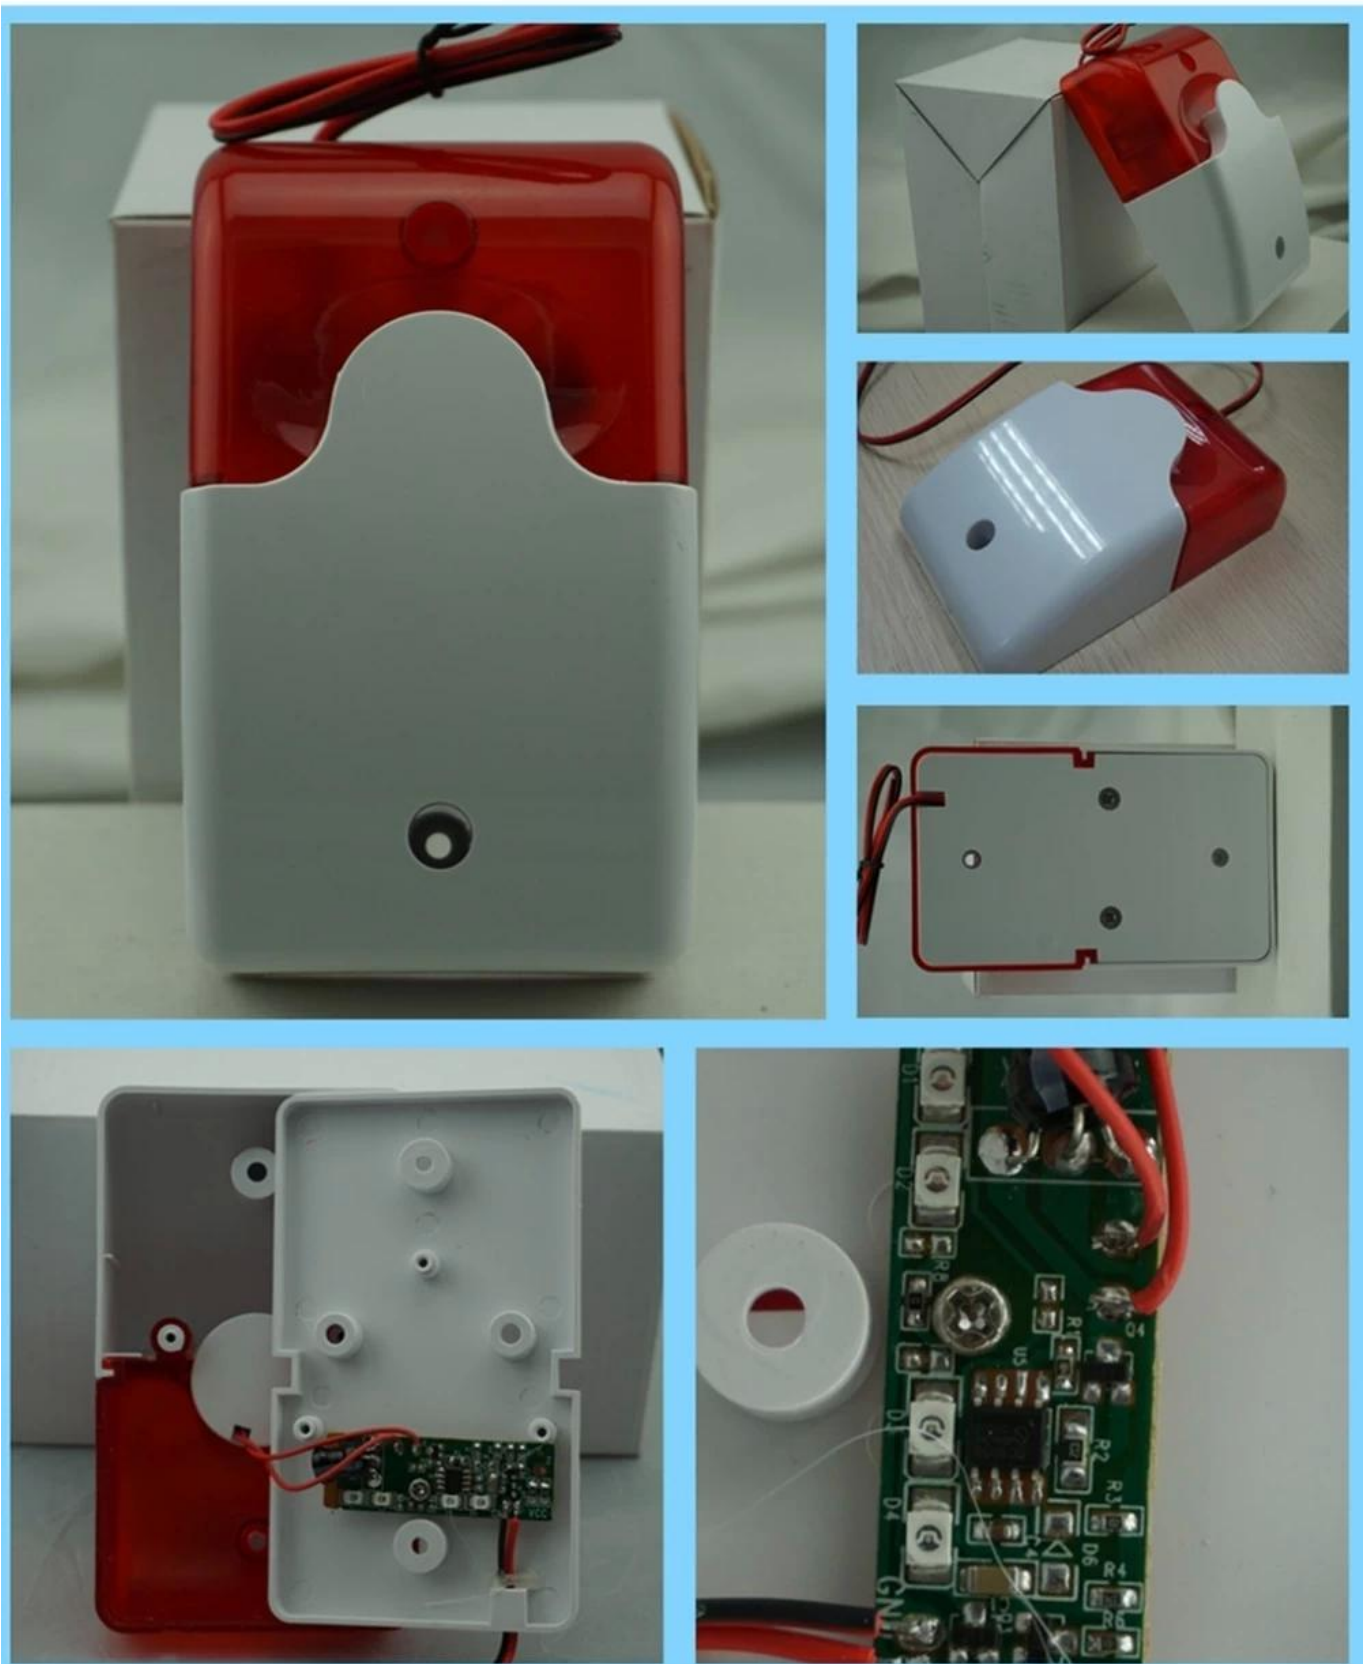

STROBE LIGHT SIREN

122*73*43mm size · Operating Current 250mA
Operating Voltage DC12V · Sound Pressure 115dB
Frequency 3.8KHz · fireproof ABS housing

SMQT

• Parameter

SMQT

| | |
|-----------------------------|-----------------------------|
| Tên sản phẩm | Siren báo điện Strobe Light |
| Mô hình | EB-161 |
| Điện áp định mức | DC12V |
| công suất định mức | 15W |
| Đánh giá hiện tại | & Lt; 300mA |
| tần số nhấp nháy | 150 / phút |
| nguyên liệu sản phẩm | nhựa ABS |
| điểm phong cách sôi nổi hát | 110dB |
| Thông số kỹ thuật sản phẩm | 110 * 55 * 10 (mm) |

• Introduction

SMQT

PRODUCT PICTURE

Thiết kế loa âm cao độc lập, báo khối lượng lớn

Trang bị vũ khí và giải giáp có thể phát ra âm thanh đáp ứng, với các máy chủ, MENCI, nút khẩn cấp, vv được sử dụng giúp đỡ nhau treble và răn đe;
Với chức năng làm xáo trộn, chức năng phát hiện tự nhà nước định kỳ, báo cáo tình trạng hoạt động vào bảng điều khiển theo định kỳ;
ngoại hình đẹp, giọng nói lớn, thích hợp để lắp đặt ở hành lang, cửa sổ và những nơi khác.

Thiết kế gọn, với trang trí;

Phổ đèn đỏ đặt, răn đe và mạnh mẽ;

nhà ở ABS, với một số tính chất chống cháy;

Một loạt các tùy chọn gắn kết, linh hoạt và thuận tiện.

•Installation

SMQT[®]

•Feature

SMQT[®]

PRODUCT FEATURE

Wired 115db strobe light electric siren

Fireproof ABS housing

Red/Blue color optional

DC 12V power supply

Suitable for alarm system

2 years quality warranty, CE certificate

Welcome OEM and order sample for test