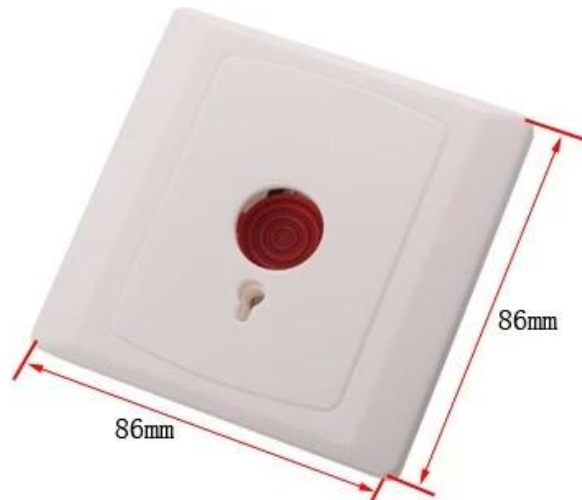

# PRODUCT PICTURE

Chìa khóa tĩnh nút báo động còn lại được sử dụng với hệ thống kiểm

soát truy cập và hệ thống báo động khẩn cấp.

---

• *Dimension*

SMQT

---

• *Feature*