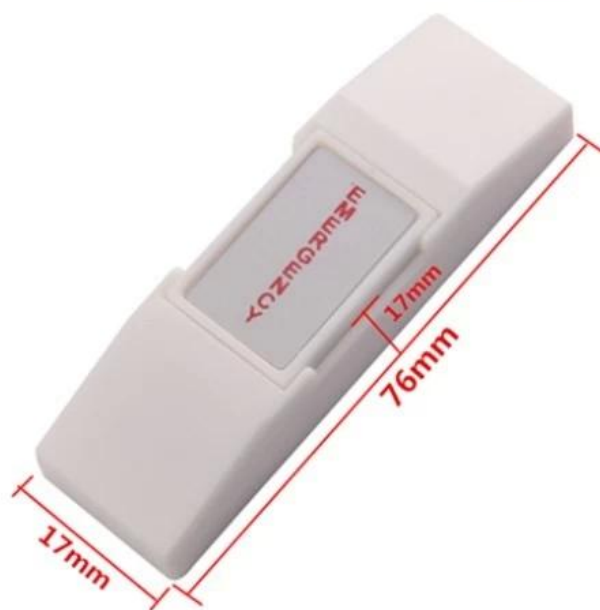

Emergency Button

fireproof ABS material shell, auto-reset,
suitable for access control and
alarm system.

SMQT

• *Parameter*

SMQT

mô hình	EB-129
đo	76 × 17 × 17 (mm)
Liên hệ đầu ra	NO / NC
Đánh giá hiện tại	3A @ 36V
Thiết lập lại	tự động thiết lập lại
chế độ cài đặt	treo tường
Phù hợp với	Paqokontrolado
vật chất	nhà ở ABS chống cháy
màu vỏ	trắng
khối lượng tịnh	0.05kg

• *Introduction*

SMQT

PRODUCT PICTURE

Các nút hoảng loạn không thấm nước là dây báo động hoảng loạn sử

dụng với hệ thống đẩy nhà báo.

• Dimension

SMQT

• Feature